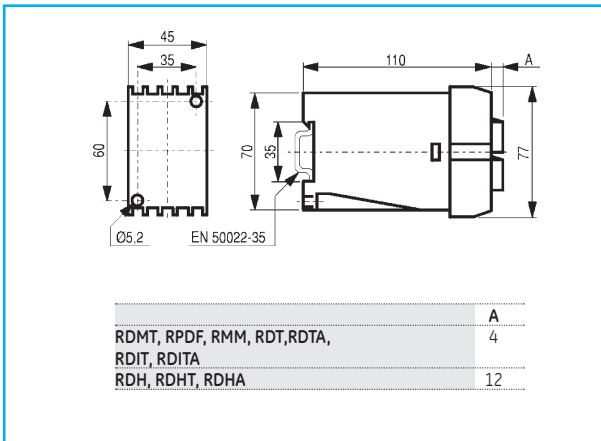

Чертежи с указанием размеров

Серии DM и NMV

Серия D

Дифференциальные трансформаторы

ТИП	A	B	C	D	E	F
WKA-35	35	75	99	42	92	33.5
WKA-70	70	98	132	60.5	115	33.5
WKA-105	105	141	175	82	158	33.5
WKA-140	140	183	218	103.5	200	33.5
WKA-210	210	270	309	150	290	43
WKAT-35	35	75	99	42	92	33.5
WKAT-70	70	98	132	60.5	115	33.5
WKAT-105	105	141	175	82	158	33.5
WKAT-140	140	183	218	103.5	200	33.5
WKAT-210	210	270	309	150	290	43