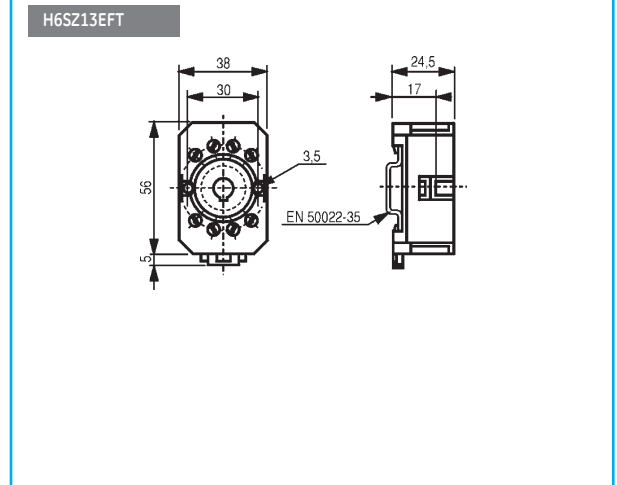

Чертежи с указанием размеров

Серии DM и NMV

Серия D

Дифференциальные трансформаторы

ТИП	A	B	C	D	E	F
WKA-35	35	75	99	42	92	33.5
WKA-70	70	98	132	60.5	115	33.5
WKA-105	105	141	175	82	158	33.5
WKA-140	140	183	218	103.5	200	33.5
WKA-210	210	270	309	150	290	43
WKAT-35	35	75	99	42	92	33.5
WKAT-70	70	98	132	60.5	115	33.5
WKAT-105	105	141	175	82	158	33.5
WKAT-140	140	183	218	103.5	200	33.5
WKAT-210	210	270	309	150	290	43

Выносной потенциометр

A

B

C

D

E

F

G