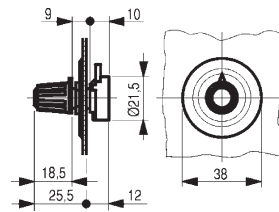

Чертежи с указанием размеров

Серии DM и NMV

Серия D

Дифференциальные трансформаторы

ТИП	A	B	C	D	E	F
WKA-35	35	75	99	42	92	33.5
WKA-70	70	98	132	60.5	115	33.5
WKA-105	105	141	175	82	158	33.5
WKA-140	140	183	218	103.5	200	33.5
WKA-210	210	270	309	150	290	43
WKAT-35	35	75	99	42	92	33.5
WKAT-70	70	98	132	60.5	115	33.5
WKAT-105	105	141	175	82	158	33.5
WKAT-140	140	183	218	103.5	200	33.5
WKAT-210	210	270	309	150	290	43

Выносной потенциометр

A

B

C

D

E

F

G