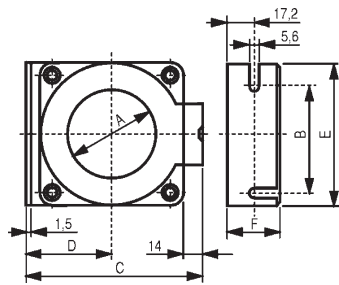

Чертежи с указанием размеров

Серии DM и NMV

Серия D

Дифференциальные трансформаторы

ТИП	A	B	C	D	E	F
WKA-35	35	75	99	42	92	33.5
WKA-70	70	98	132	60.5	115	33.5
WKA-105	105	141	175	82	158	33.5
WKA-140	140	183	218	103.5	200	33.5
WKA-210	210	270	309	150	290	43
WKAT-35	35	75	99	42	92	33.5
WKAT-70	70	98	132	60.5	115	33.5
WKAT-105	105	141	175	82	158	33.5
WKAT-140	140	183	218	103.5	200	33.5
WKAT-210	210	270	309	150	290	43