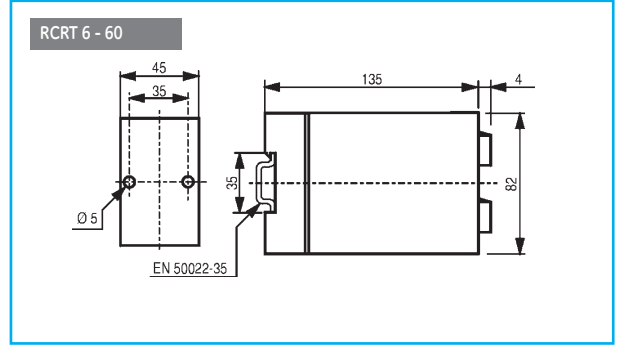

Чертежи с указанием размеров

Серии DM и NMV

Серия D

Дифференциальные трансформаторы

ТИП	A	B	C	D	E	F
WKA-35	35	75	99	42	92	33.5
WKA-70	70	98	132	60.5	115	33.5
WKA-105	105	141	175	82	158	33.5
WKA-140	140	183	218	103.5	200	33.5
WKA-210	210	270	309	150	290	43
WKAT-35	35	75	99	42	92	33.5
WKAT-70	70	98	132	60.5	115	33.5
WKAT-105	105	141	175	82	158	33.5
WKAT-140	140	183	218	103.5	200	33.5
WKAT-210	210	270	309	150	290	43