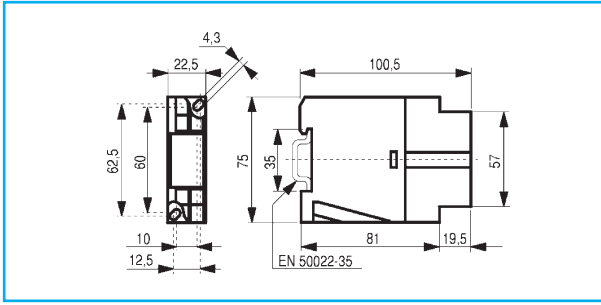

Чертежи с указанием размеров

Серии DM и NMV

Серия D

Дифференциальные трансформаторы

ТИП	A	B	C	D	E	F
WKA-35	35	75	99	42	92	33.5
WKA-70	70	98	132	60.5	115	33.5
WKA-105	105	141	175	82	158	33.5
WKA-140	140	183	218	103.5	200	33.5
WKA-210	210	270	309	150	290	43
WKAT-35	35	75	99	42	92	33.5
WKAT-70	70	98	132	60.5	115	33.5
WKAT-105	105	141	175	82	158	33.5
WKAT-140	140	183	218	103.5	200	33.5
WKAT-210	210	270	309	150	290	43