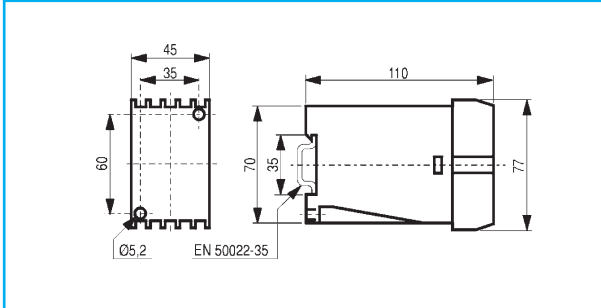

Чертежи с указанием размеров

Серии DM и NMV

Серия D

Дифференциальные трансформаторы

ТИП	A	B	C	D	E	F
WKA-35	35	75	99	42	92	33.5
WKA-70	70	98	132	60.5	115	33.5
WKA-105	105	141	175	82	158	33.5
WKA-140	140	183	218	103.5	200	33.5
WKA-210	210	270	309	150	290	43
WKAT-35	35	75	99	42	92	33.5
WKAT-70	70	98	132	60.5	115	33.5
WKAT-105	105	141	175	82	158	33.5
WKAT-140	140	183	218	103.5	200	33.5
WKAT-210	210	270	309	150	290	43