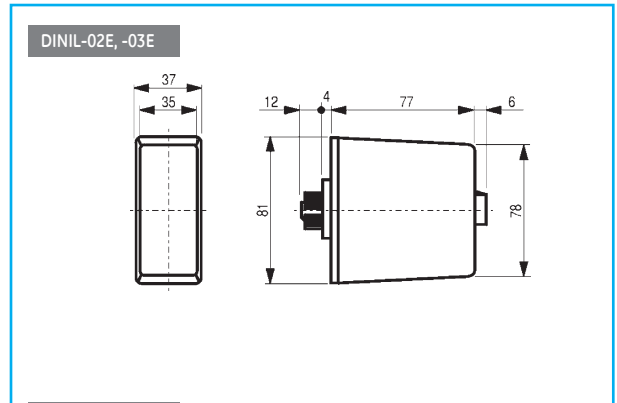

Чертежи с указанием размеров

Серии DM и NMV

Серия D

Дифференциальные трансформаторы

ТИП	A	B	C	D	E	F
WKA-35	35	75	99	42	92	33.5
WKA-70	70	98	132	60.5	115	33.5
WKA-105	105	141	175	82	158	33.5
WKA-140	140	183	218	103.5	200	33.5
WKA-210	210	270	309	150	290	43
WKAT-35	35	75	99	42	92	33.5
WKAT-70	70	98	132	60.5	115	33.5
WKAT-105	105	141	175	82	158	33.5
WKAT-140	140	183	218	103.5	200	33.5
WKAT-210	210	270	309	150	290	43