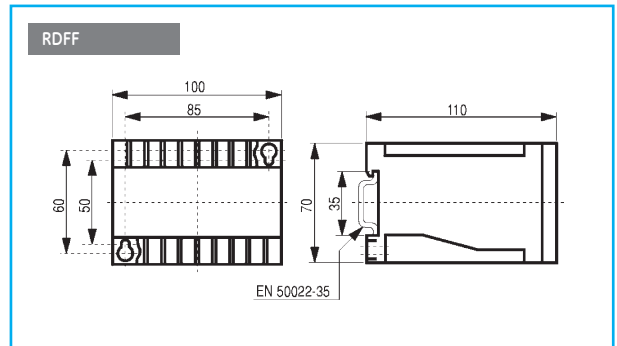

Чертежи с указанием размеров

Серии DM и NMV

Серия D

Дифференциальные трансформаторы

ТИП	A	B	C	D	E	F
WKA-35	35	75	99	42	92	33.5
WKA-70	70	98	132	60.5	115	33.5
WKA-105	105	141	175	82	158	33.5
WKA-140	140	183	218	103.5	200	33.5
WKA-210	210	270	309	150	290	43
WKAT-35	35	75	99	42	92	33.5
WKAT-70	70	98	132	60.5	115	33.5
WKAT-105	105	141	175	82	158	33.5
WKAT-140	140	183	218	103.5	200	33.5
WKAT-210	210	270	309	150	290	43