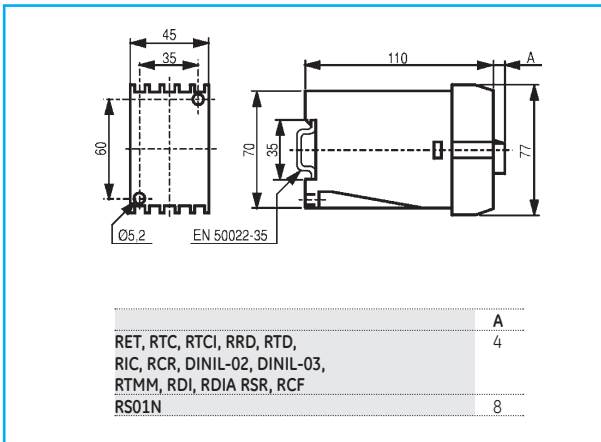

Чертежи с указанием размеров

Серии DM и NMV

Серия D

Дифференциальные трансформаторы

ТИП	A	B	C	D	E	F
WKA-35	35	75	99	42	92	33.5
WKA-70	70	98	132	60.5	115	33.5
WKA-105	105	141	175	82	158	33.5
WKA-140	140	183	218	103.5	200	33.5
WKA-210	210	270	309	150	290	43
WKAT-35	35	75	99	42	92	33.5
WKAT-70	70	98	132	60.5	115	33.5
WKAT-105	105	141	175	82	158	33.5
WKAT-140	140	183	218	103.5	200	33.5
WKAT-210	210	270	309	150	290	43