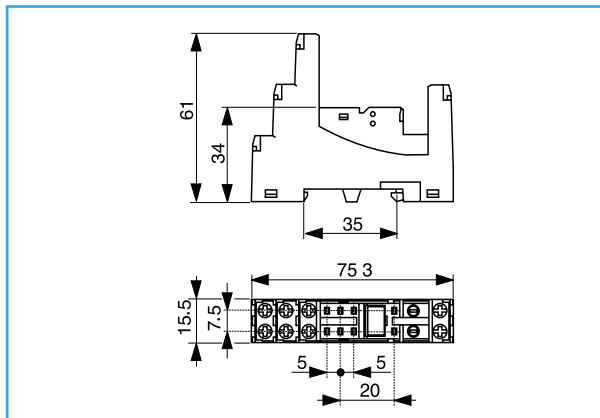

Размеры

Малогабаритные

Стандартные 8-11 штырьковые

Интерфейсные реле

Разъем для печатных плат
малогобаритных реле

A

B

C