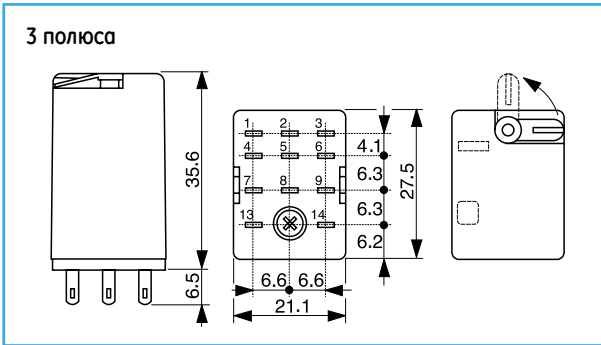

Размеры

Малогабаритные

Стандартные 8-11 штырьковые

Интерфейсные реле

Разъем для печатных плат
малогобаритных реле

A

B

C