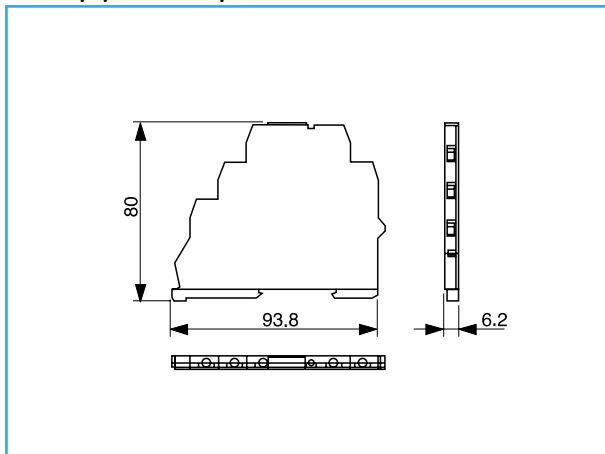

Размеры

Малогабаритные

Стандартные 8-11 штырьковые

Интерфейсные реле

Разъем для печатных плат
малогобаритных реле

A

B

C