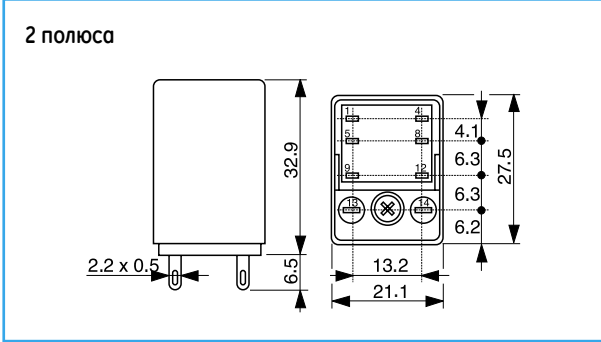

Размеры

Малогабаритные

Стандартные 8-11 штырьковые

Интерфейсные реле

Разъем для печатных плат
малогобаритных реле

A

B

C