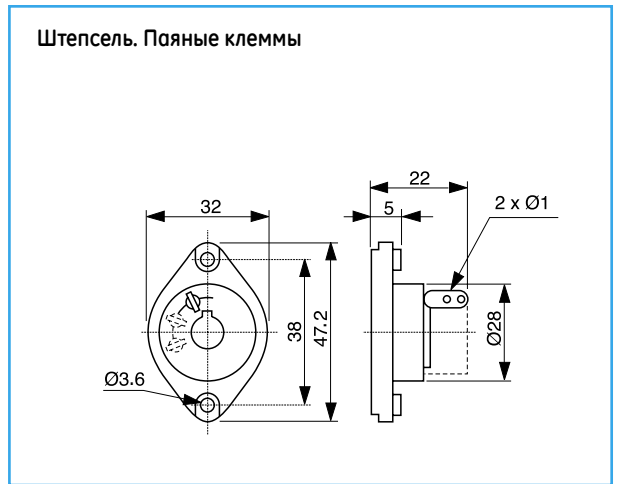

Размеры

Малогабаритные

Стандартные 8-11 штырьковые

Интерфейсные реле

Разъем для печатных плат
малогобаритных реле

A

B

C