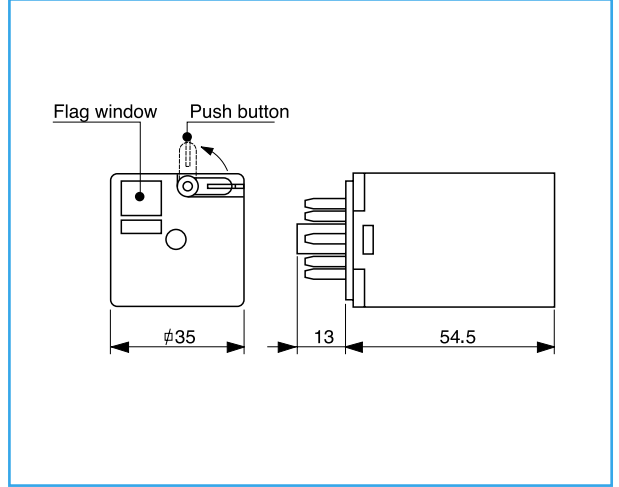

Размеры

Малогабаритные

Стандартные 8-11 штырьковые

Интерфейсные реле

Разъем для печатных плат
малогобаритных реле

A

B

C