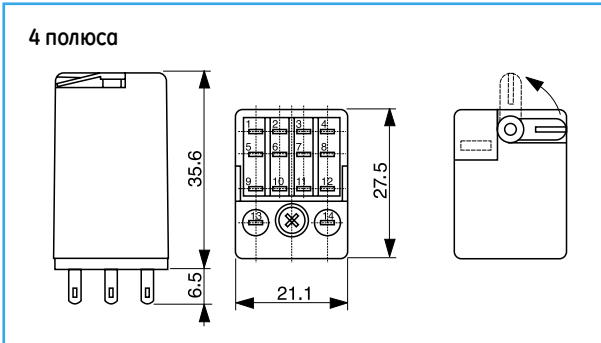

Размеры

Малогабаритные

Стандартные 8-11 штырьковые

Интерфейсные реле

Разъем для печатных плат
малогобаритных реле

A

B

C