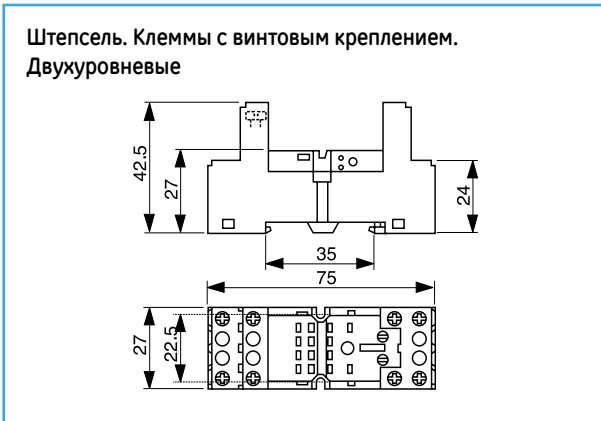

Размеры

Малогабаритные

Стандартные 8-11 штырьковые

Интерфейсные реле

Разъем для печатных плат
малогобаритных реле

A

B

C