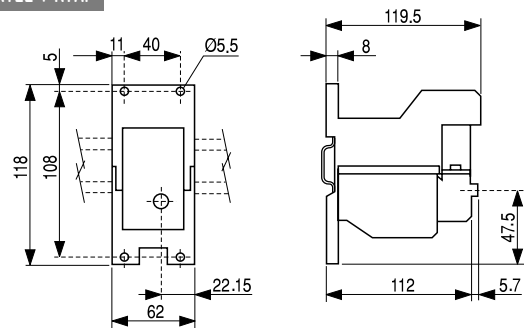

Чертежи и размеры

Реле тепловой защиты для контакторов

RT1 - RT12

0.190 кг

RT1 + RT XP

RT12 + RTXP

RT2 - RT22

0.400 кг

RT2 + RT XP

RT22 + RTXP

RT3 - RT32

0.900 кг

Реле тепловой защиты для контакторов

RT4LA...RT4LM

2.400 кг

RT4/4LN...RT4/4LR

2.400 кг

RT5 / 5L

0.875 кг

Удаленный электрический сброс

RTXRR + ...	X	Z
RT1	75	110
RT2	84	121
RT3	108	153
RT4	150	240
RT5	200	196

A

B

C