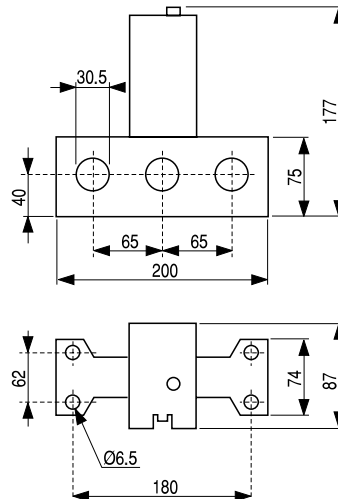

Чертежи и размеры

Реле тепловой защиты для контакторов

RT1 - RT12

0.190 кг

RT1 + RT XP

RT12 + RTXP

RT2 - RT22

0.400 кг

RT2 + RT XP

RT22 + RTXP

RT3 - RT32

0.900 кг

Реле тепловой защиты для контакторов

RT4LA...RT4LM

2.400 кг

RT4/4LN...RT4/4LR

2.400 кг

RT5 / 5L

0.875 кг

Удаленный электрический сброс

RTXRR + ...	X	Z
RT1	75	110
RT2	84	121
RT3	108	153
RT4	150	240
RT5	200	196

A

B

C