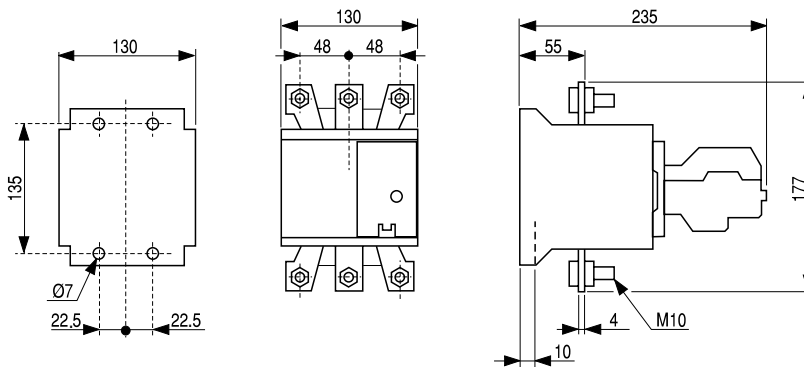

RT2 + RT XP

RT22 + RTXP

RT3 - RT32

0.900 кг

Реле тепловой защиты для контакторов

RT4LA...RT4LM

2.400 кг

RT4/4LN...RT4/4LR

2.400 кг

RT5 / 5L

0.875 кг

Удаленный электрический сброс

RTXRR + ...	X	Z
RT1	75	110
RT2	84	121
RT3	108	153
RT4	150	240
RT5	200	196

A

B

C