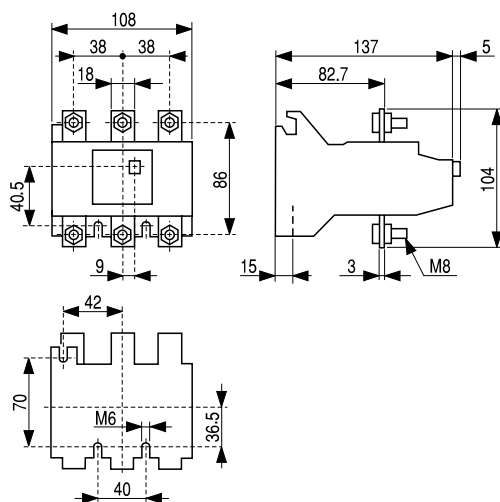

Чертежи и размеры

Реле тепловой защиты для контакторов

RT1 - RT12

0.190 кг

RT1 + RT XP

RT12 + RTXP

RT2 - RT22

0.400 кг

RT2 + RT XP

RT22 + RTXP

RT3 - RT32

0.900 кг

Реле тепловой защиты для контакторов

RT4LA...RT4LM

2.400 кг

RT4/4LN...RT4/4LR

2.400 кг

RT5 / 5L

0.875 кг

Удаленный электрический сброс

RTXRR + ...	X	Z
RT1	75	110
RT2	84	121
RT3	108	153
RT4	150	240
RT5	200	196

A

B

C