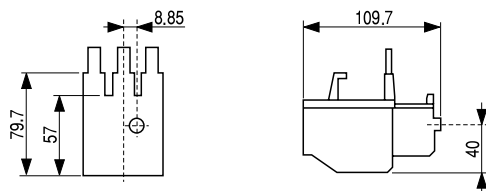

Чертежи и размеры

Реле тепловой защиты для контакторов

RT1 - RT12

0.190 кг

RT1 + RT XP

RT12 + RTXP

RT2 - RT22

0.400 кг

RT2 + RT XP

RT22 + RTXP

RT3 - RT32

0.900 кг

Реле тепловой защиты для контакторов

RT4LA...RT4LM

2.400 кг

RT4/4LN...RT4/4LR

2.400 кг

RT5 / 5L

0.875 кг

Удаленный электрический сброс

RTXRR + ...	X	Z
RT1	75	110
RT2	84	121
RT3	108	153
RT4	150	240
RT5	200	196

A

B

C