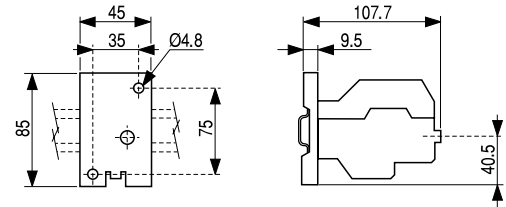

Чертежи и размеры

Реле тепловой защиты для контакторов

RT1 - RT12

0.190 кг

RT1 + RT XP

RT12 + RTXP

RT2 - RT22

0.400 кг

RT2 + RT XP

RT22 + RTXP

RT3 - RT32

0.900 кг

Реле тепловой защиты для контакторов

RT4LA...RT4LM

2.400 кг

RT4/4LN...RT4/4LR

2.400 кг

RT5 / 5L

0.875 кг

Удаленный электрический сброс

RTXRR + ...	X	Z
RT1	75	110
RT2	84	121
RT3	108	153
RT4	150	240
RT5	200	196

A

B

C