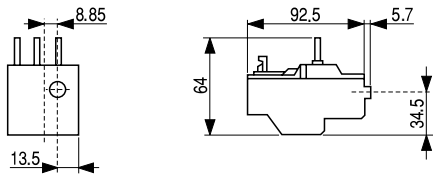

Чертежи и размеры

Реле тепловой защиты для контакторов

RT1 - RT12

0.190 кг

RT1 + RT XP

RT12 + RTXP

RT2 - RT22

0.400 кг

RT2 + RT XP

RT22 + RTXP

RT3 - RT32

0.900 кг

Реле тепловой защиты для контакторов

RT4LA...RT4LM

2.400 кг

RT4/4LN...RT4/4LR

2.400 кг

RT5 / 5L

0.875 кг

Удаленный электрический сброс

RTXRR + ...	X	Z
RT1	75	110
RT2	84	121
RT3	108	153
RT4	150	240
RT5	200	196

A

B

C