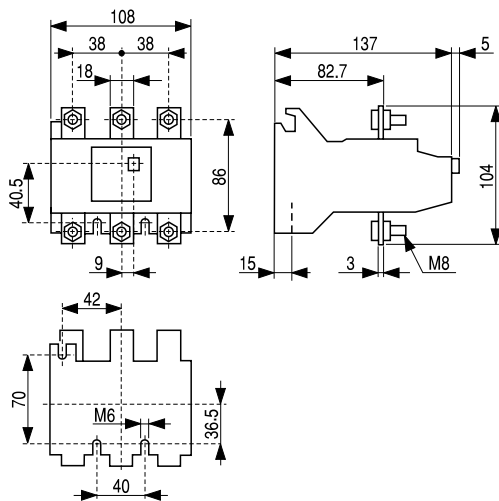

Чертежи и размеры

Реле тепловой защиты для контакторов

RT1 - RT12

0.190 кг

RT1 + RT XP

RT12 + RTXP

RT2 - RT22

0.400 кг

RT2 + RT XP

RT22 + RTXP

RT3 - RT32

0.900 кг

Реле тепловой защиты для контакторов

RT4LA...RT4LM

2.400 кг

RT4/4LN...RT4/4LR

2.400 кг

RT5 / 5L

0.875 кг

Удаленный электрический сброс

RTXRR + ...	X	Z
RT1	75	110
RT2	84	121
RT3	108	153
RT4	150	240
RT5	200	196

A

B

C