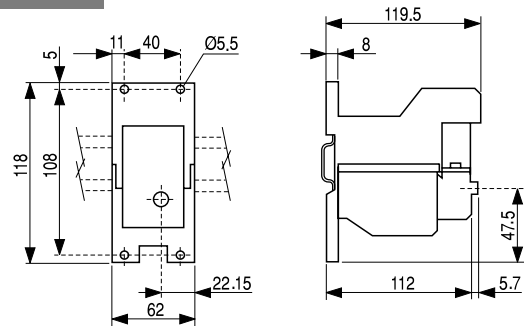

Чертежи и размеры

Реле тепловой защиты для контакторов

RT1 - RT12

0.190 кг

RT1 + RT XP

RT12 + RTXP

RT2 - RT22

0.400 кг

RT2 + RT XP

RT22 + RTXP

RT3 - RT32

0.900 кг

Реле тепловой защиты для контакторов

RT4LA...RT4LM

2.400 кг

RT4/4LN...RT4/4LR

2.400 кг

RT5 / 5L

0.875 кг

Удаленный электрический сброс

RTXRR + ...	X	Z
RT1	75	110
RT2	84	121
RT3	108	153
RT4	150	240
RT5	200	196

A

B

C