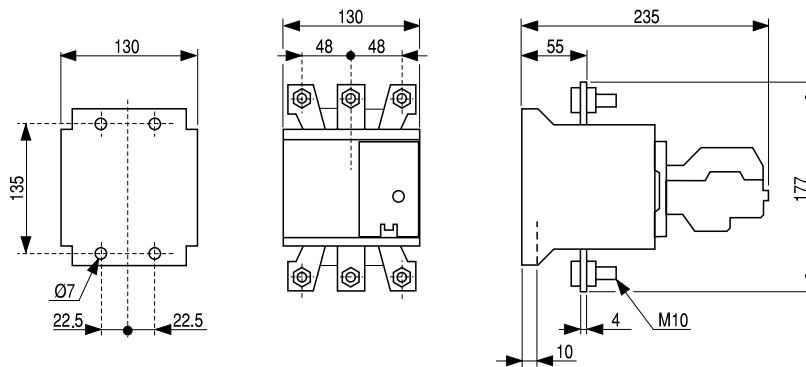

RT2 + RT XP

RT22 + RTXP

RT3 - RT32

0.900 кг

Реле тепловой защиты для контакторов

RT4LA...RT4LM

2.400 кг

RT4/4LN...RT4/4LR

2.400 кг

RT5 / 5L

0.875 кг

Удаленный электрический сброс

RTXRR + ...	X	Z
RT1	75	110
RT2	84	121
RT3	108	153
RT4	150	240
RT5	200	196

A

B

C