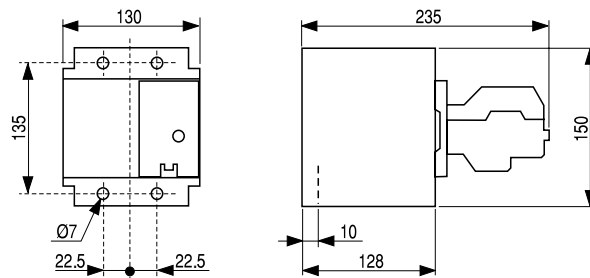

RT2 + RT XP

RT22 + RTXP

RT3 - RT32

0.900 кг

Реле тепловой защиты для контакторов

RT4LA...RT4LM

2.400 кг

RT4/4LN...RT4/4LR

2.400 кг

RT5 / 5L

0.875 кг

Удаленный электрический сброс

RTXRR + ...	X	Z
RT1	75	110
RT2	84	121
RT3	108	153
RT4	150	240
RT5	200	196

A

B

C