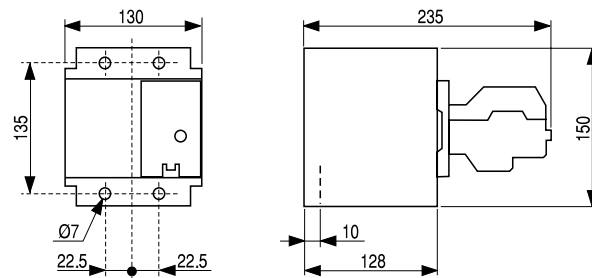

RT2 + RT XP

RT22 + RTXP

RT3 - RT32

0.900 кг

Реле тепловой защиты для контакторов

RT4LA...RT4LM

2.400 кг

RT4/4LN...RT4/4LR

2.400 кг

RT5 / 5L

0.875 кг

Удаленный электрический сброс

RTXRR + ...	X	Z
RT1	75	110
RT2	84	121
RT3	108	153
RT4	150	240
RT5	200	196

A

B

C