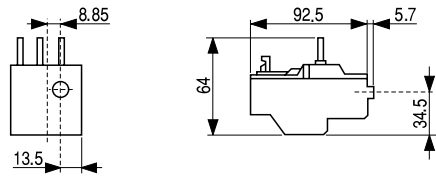

Чертежи и размеры

Реле тепловой защиты для контакторов

RT1 - RT12

0.190 кг

RT1 + RT XP

RT12 + RTXP

RT2 - RT22

0.400 кг

RT2 + RT XP

RT22 + RTXP

RT3 - RT32

0.900 кг

Реле тепловой защиты для контакторов

RT4LA...RT4LM

2.400 кг

RT4/4LN...RT4/4LR

2.400 кг

RT5 / 5L

0.875 кг

Удаленный электрический сброс

RTXRR + ...	X	Z
RT1	75	110
RT2	84	121
RT3	108	153
RT4	150	240
RT5	200	196

A

B

C