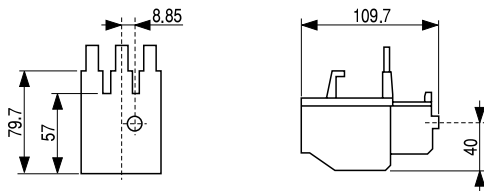

Чертежи и размеры

Реле тепловой защиты для контакторов

RT1 - RT12

0.190 кг

RT1 + RT XP

RT12 + RTXP

RT2 - RT22

0.400 кг

RT2 + RT XP

RT22 + RTXP

RT3 - RT32

0.900 кг

Реле тепловой защиты для контакторов

RT4LA...RT4LM

2.400 кг

RT4/4LN...RT4/4LR

2.400 кг

RT5 / 5L

0.875 кг

Удаленный электрический сброс

RTXRR + ...	X	Z
RT1	75	110
RT2	84	121
RT3	108	153
RT4	150	240
RT5	200	196

A

B

C