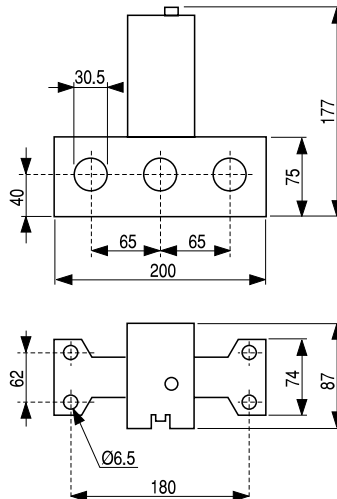

Чертежи и размеры

Реле тепловой защиты для контакторов

RT1 - RT12

0.190 кг

RT1 + RT XP

RT12 + RTXP

RT2 - RT22

0.400 кг

RT2 + RT XP

RT22 + RTXP

RT3 - RT32

0.900 кг

Реле тепловой защиты для контакторов

RT4LA...RT4LM

2.400 кг

RT4/4LN...RT4/4LR

2.400 кг

RT5 / 5L

0.875 кг

Удаленный электрический сброс

RTXRR + ...	X	Z
RT1	75	110
RT2	84	121
RT3	108	153
RT4	150	240
RT5	200	196

A

B

C