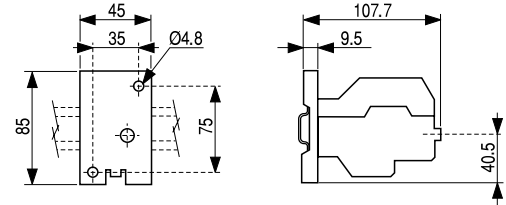

Чертежи и размеры

Реле тепловой защиты для контакторов

RT1 - RT12

0.190 кг

RT1 + RT XP

RT12 + RTXP

RT2 - RT22

0.400 кг

RT2 + RT XP

RT22 + RTXP

RT3 - RT32

0.900 кг

Реле тепловой защиты для контакторов

RT4LA...RT4LM

2.400 кг

RT4/4LN...RT4/4LR

2.400 кг

RT5 / 5L

0.875 кг

Удаленный электрический сброс

RTXRR + ...	X	Z
RT1	75	110
RT2	84	121
RT3	108	153
RT4	150	240
RT5	200	196

A

B

C