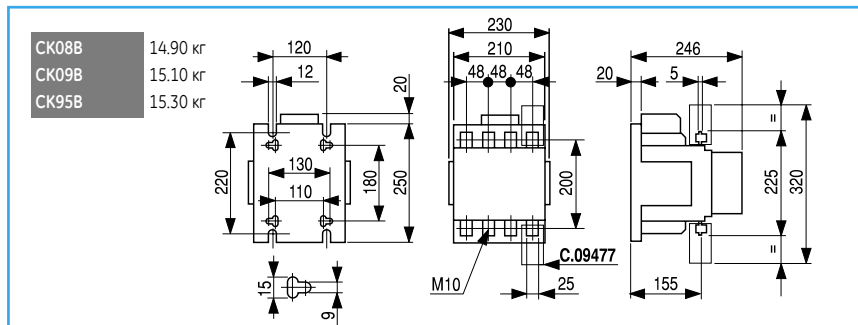

Четырехполюсные контакторы