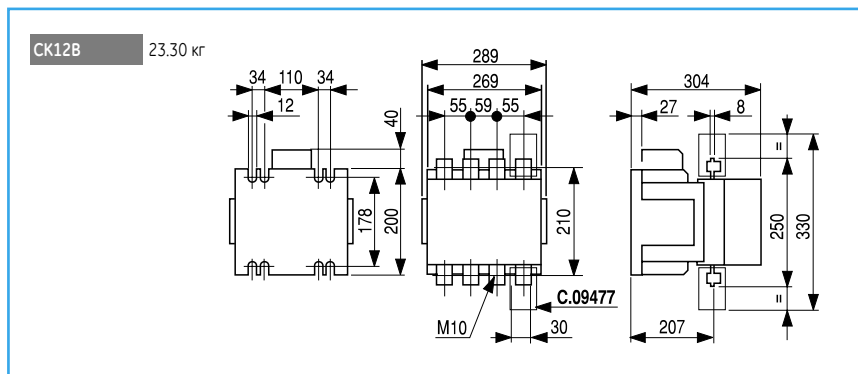

Чертежи и размеры

Трехполюсные контакторы

СК75С 3.500 кг
СК08С 3.500 кг

СК85В 6.100 кг
СК09В 6.200 кг
СК95В 6.300 кг

СК10С 11.00 кг
СК11С 11.00 кг

СК12В 18.00 кг

СК13В 35.00 кг

Четырехполюсные контакторы