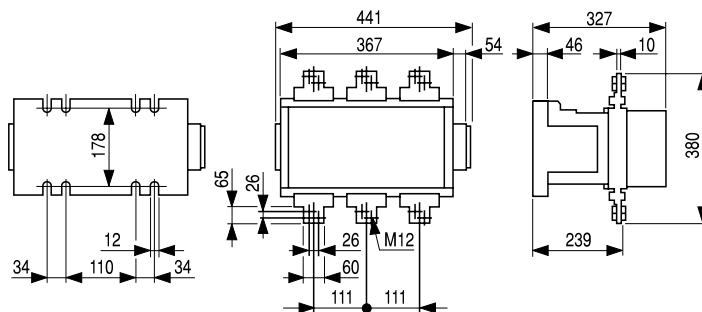

Чертежи и размеры

Трехполюсные контакторы

СК75С 3.500 кг
СК08С 3.500 кг

СК85В 6.100 кг
СК09В 6.200 кг
СК95В 6.300 кг

СК10С 11.00 кг
СК11С 11.00 кг

СК12В 18.00 кг

СК13В 35.00 кг

Четырехполюсные контакторы

Механическая блокировка