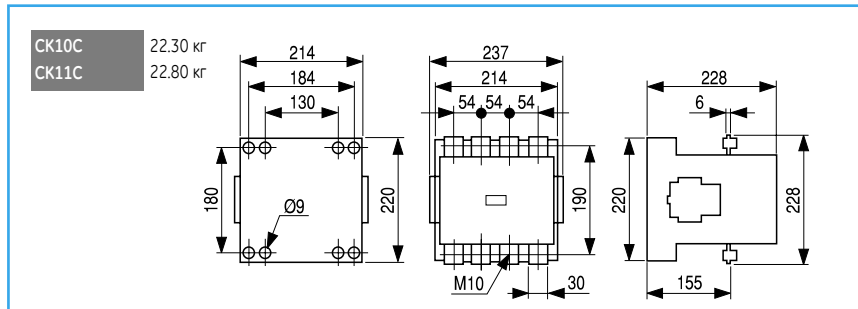

Чертежи и размеры

Трехполюсные контакторы

СК75С 3.500 кг
СК08С 3.500 кг

СК85В 6.100 кг
СК09В 6.200 кг
СК95В 6.300 кг

СК10С 11.00 кг
СК11С 11.00 кг

СК12В 18.00 кг

СК13В 35.00 кг

Четырехполюсные контакторы