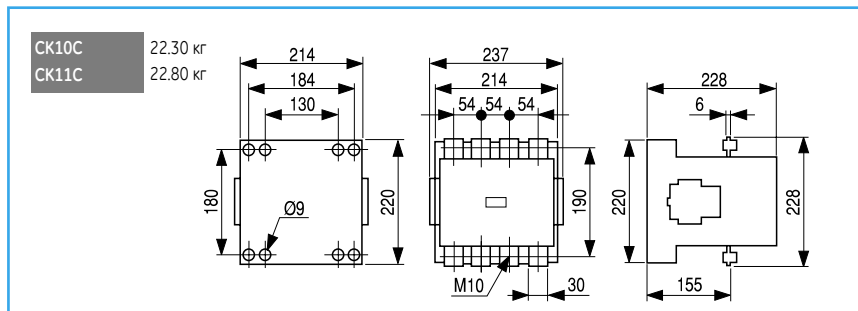

Четырехполюсные контакторы