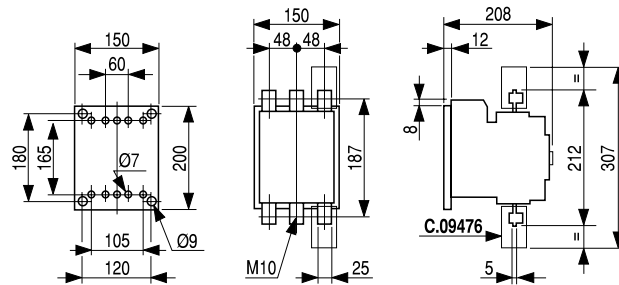

Чертежи и размеры

Трехполюсные контакторы

СК75С 3.500 кг
СК08С 3.500 кг

СК85В 6.100 кг
СК09В 6.200 кг
СК95В 6.300 кг

СК10С 11.00 кг
СК11С 11.00 кг

СК12В 18.00 кг

СК13В 35.00 кг

Четырехполюсные контакторы