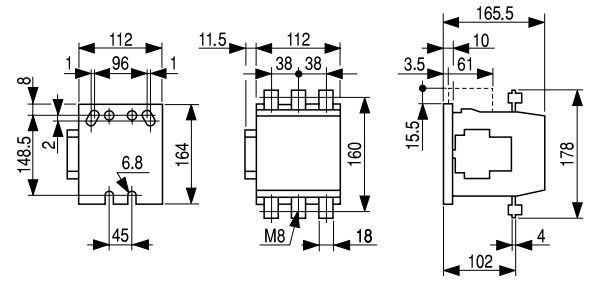

Чертежи и размеры

Трехполюсные контакторы

СК75С 3.500 кг
СК08С 3.500 кг

СК85В 6.100 кг
СК09В 6.200 кг
СК95В 6.300 кг

СК10С 11.00 кг
СК11С 11.00 кг

СК12В 18.00 кг

СК13В 35.00 кг

Контакторы