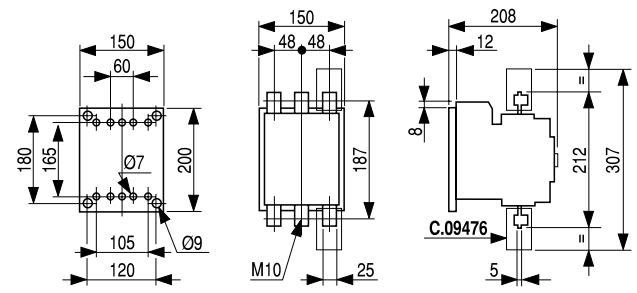

Чертежи и размеры

Трехполюсные контакторы

СК75С 3.500 кг
СК08С 3.500 кг

СК85В 6.100 кг
СК09В 6.200 кг
СК95В 6.300 кг

СК10С 11.00 кг
СК11С 11.00 кг

СК12В 18.00 кг

СК13В 35.00 кг

Контакторы