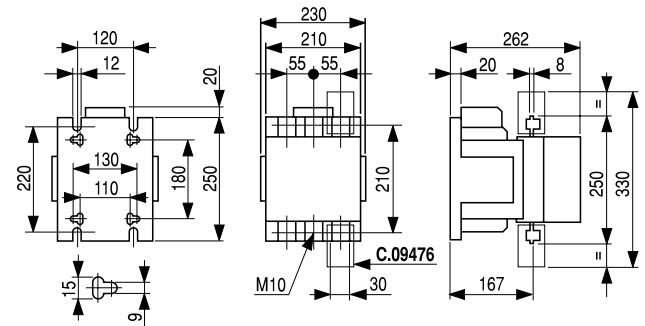

Чертежи и размеры

Трехполюсные контакторы

СК75С 3.500 кг
СК08С 3.500 кг

СК85В 6.100 кг
СК09В 6.200 кг
СК95В 6.300 кг

СК10С 11.00 кг
СК11С 11.00 кг

СК12В 18.00 кг

СК13В 35.00 кг

Контакторы