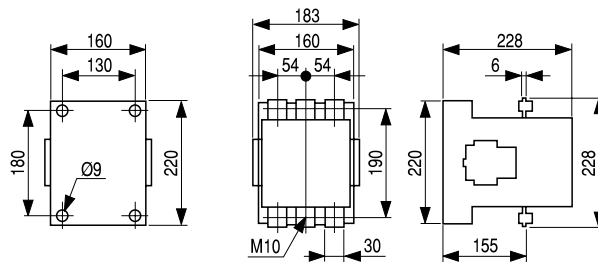

Чертежи и размеры

Трехполюсные контакторы

СК75С 3.500 кг
СК08С 3.500 кг

СК85В 6.100 кг
СК09В 6.200 кг
СК95В 6.300 кг

СК10С 11.00 кг
СК11С 11.00 кг

СК12В 18.00 кг

СК13В 35.00 кг

Четырехполюсные контакторы