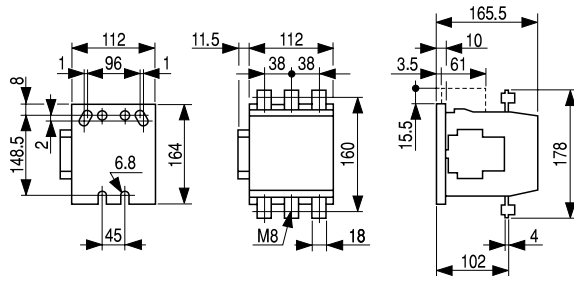

Чертежи и размеры

Трехполюсные контакторы

СК75С 3.500 кг
СК08С 3.500 кг

СК85В 6.100 кг
СК09В 6.200 кг
СК95В 6.300 кг

СК10С 11.00 кг
СК11С 11.00 кг

СК12В 18.00 кг

СК13В 35.00 кг

Четырехполюсные контакторы