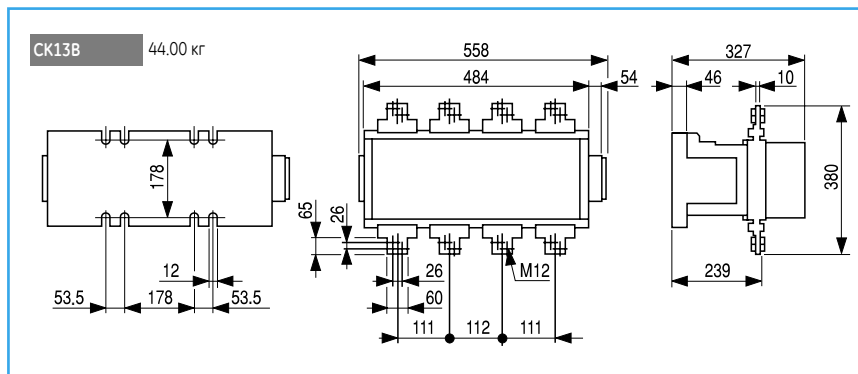

Чертежи и размеры

Трехполюсные контакторы

СК75С 3.500 кг
СК08С 3.500 кг

СК85В 6.100 кг
СК09В 6.200 кг
СК95В 6.300 кг

СК10С 11.00 кг
СК11С 11.00 кг

СК12В 18.00 кг

СК13В 35.00 кг

Четырехполюсные контакторы