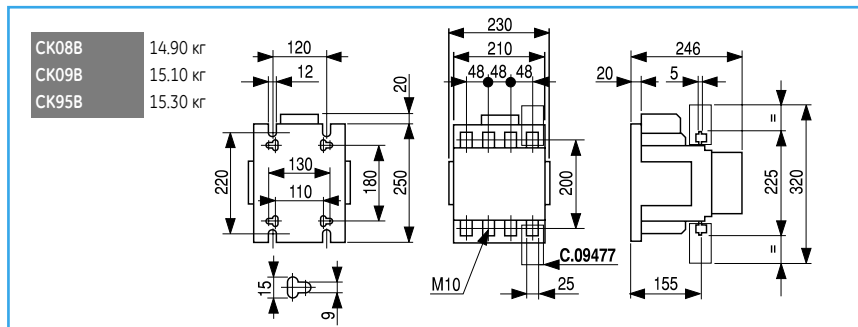

Чертежи и размеры

Трехполюсные контакторы

СК75С 3.500 кг
СК08С 3.500 кг

СК85В 6.100 кг
СК09В 6.200 кг
СК95В 6.300 кг

СК10С 11.00 кг
СК11С 11.00 кг

СК12В 18.00 кг

СК13В 35.00 кг

Четырехполюсные контакторы