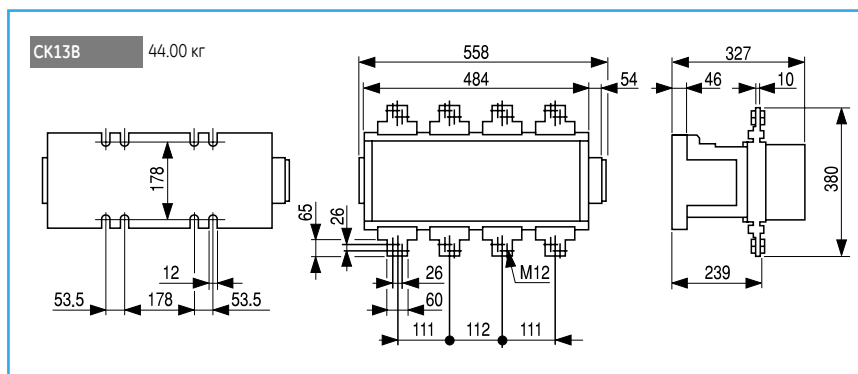

Четырехполюсные контакторы