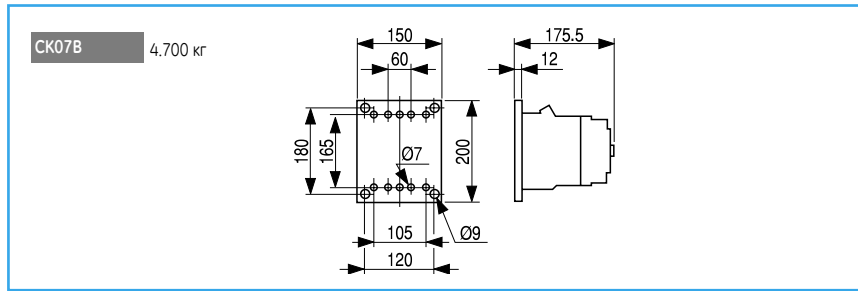

Чертежи и размеры

Трехполюсные контакторы

СК75С 3.500 кг
СК08С 3.500 кг

СК85В 6.100 кг
СК09В 6.200 кг
СК95В 6.300 кг

СК10С 11.00 кг
СК11С 11.00 кг

СК12В 18.00 кг

СК13В 35.00 кг

Четырехполюсные контакторы