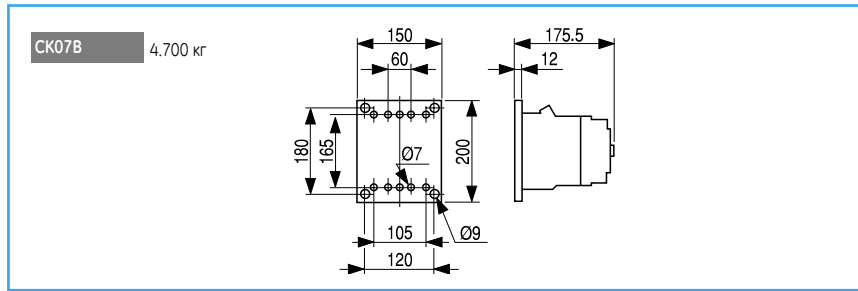

Четырехполюсные контакторы