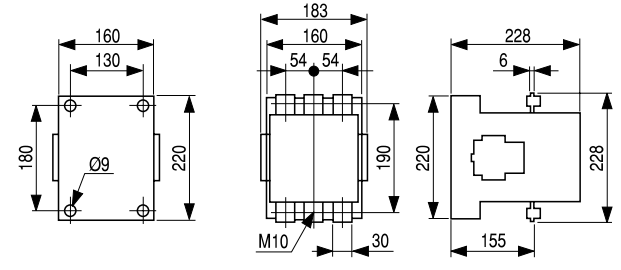

Чертежи и размеры

Трехполюсные контакторы

СК75С 3.500 кг
СК08С 3.500 кг

СК85В 6.100 кг
СК09В 6.200 кг
СК95В 6.300 кг

СК10С 11.00 кг
СК11С 11.00 кг

СК12В 18.00 кг

СК13В 35.00 кг

Контакторы