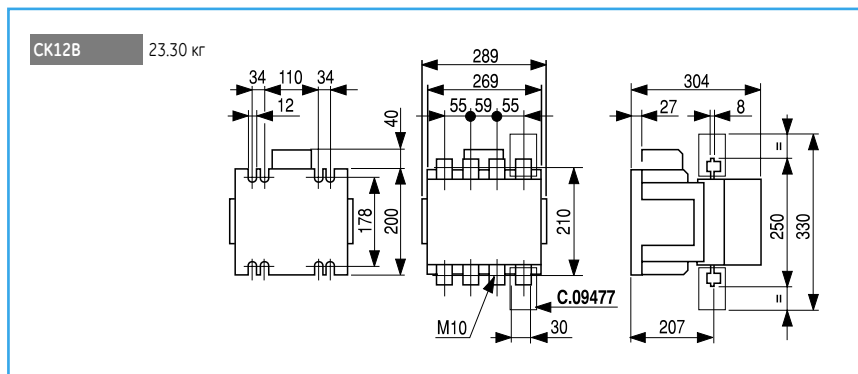

Четырехполюсные контакторы