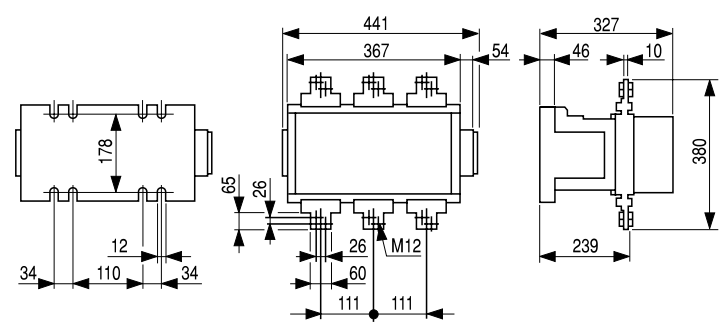

Чертежи и размеры

Трехполюсные контакторы

СК75С 3.500 кг
СК08С 3.500 кг

СК85В 6.100 кг
СК09В 6.200 кг
СК95В 6.300 кг

СК10С 11.00 кг
СК11С 11.00 кг

СК12В 18.00 кг

СК13В 35.00 кг

Контакторы