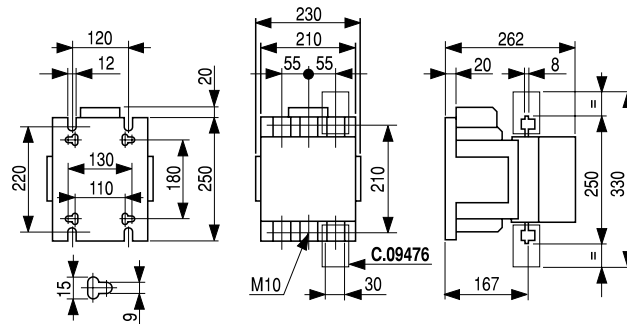

Чертежи и размеры

Трехполюсные контакторы

СК75С 3.500 кг
СК08С 3.500 кг

СК85В 6.100 кг
СК09В 6.200 кг
СК95В 6.300 кг

СК10С 11.00 кг
СК11С 11.00 кг

СК12В 18.00 кг

СК13В 35.00 кг

Четырехполюсные контакторы

Механическая блокировка