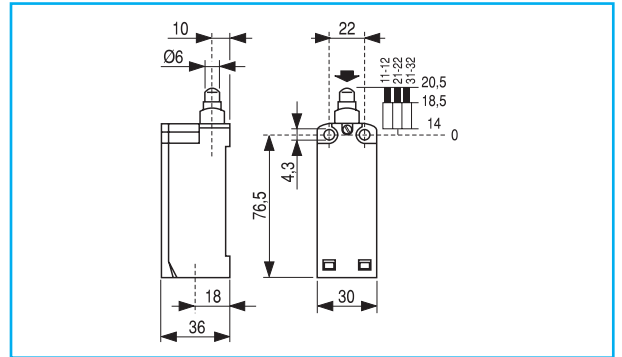

Чертежи с указанием размеров

Серия 105 – Устройства с мигающей индикацией

Серия 105 – Устройство для защиты одной двери

Серия 105 – Электрическая блокировка и освещение ячейки

Серия 105 – Трёхполюсный концевой выключатель для управления оборудованием

Серия 105 – Устройство электрической блокировки

Серия 105 – Монтажная плата

Серия 101 – Кнопки, нажимаемые ладонью