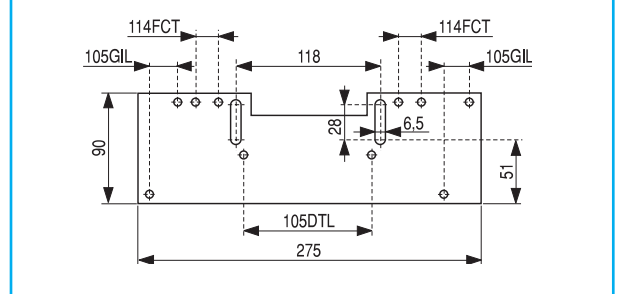

Чертежи с указанием размеров

Серия 105 – Устройства с мигающей индикацией

Серия 105 – Устройство для защиты одной двери

Серия 105 – Электрическая блокировка и освещение ячейки

Серия 105 – Трёхполюсный концевой выключатель для управления оборудованием

Серия 105 – Устройство электрической блокировки

Серия 105 – Монтажная плата

Серия 101 – Кнопки, нажимаемые ладонью