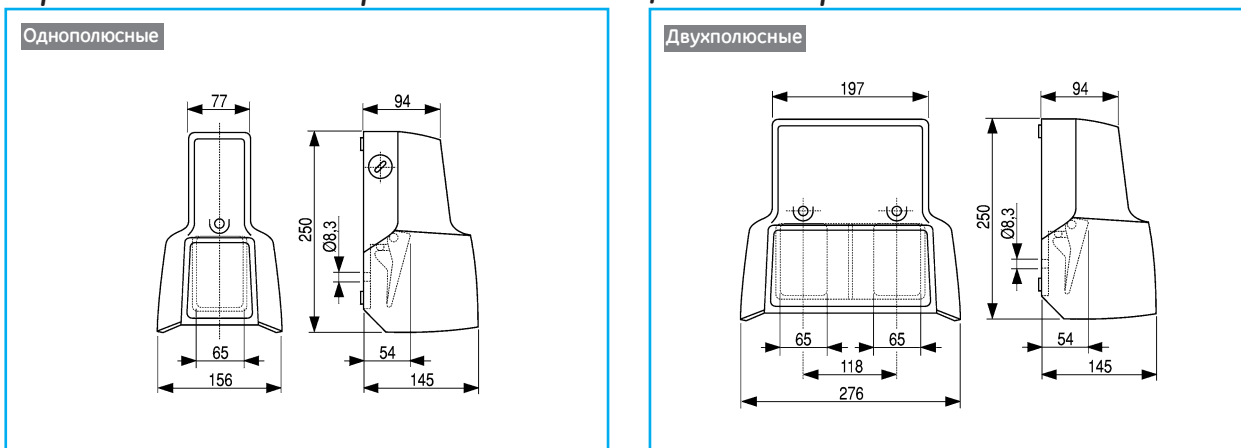

Серия IP – Педальные переключатели без защитных ограничителей

Серия IP – Педальные переключатели с защитными ограничителями

Ножные педальные выключатели с защитой

| |
|---|
| A |
| B |
| C |
| D |
| E |
| F |
| G |
| H |
| I |
| X |