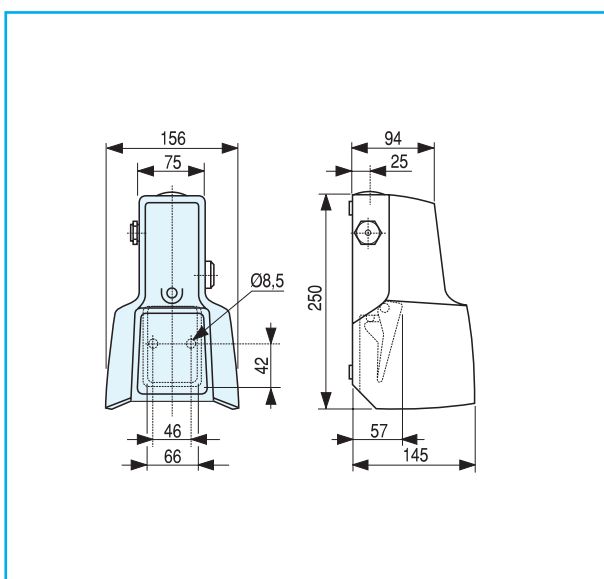

Серия IP – Педальные переключатели без защитных ограничителей

Серия IP – Педальные переключатели с защитными ограничителями

Ножные педальные выключатели с защитой

| |
|---|
| A |
| B |
| C |
| D |
| E |
| F |
| G |
| H |
| I |
| X |