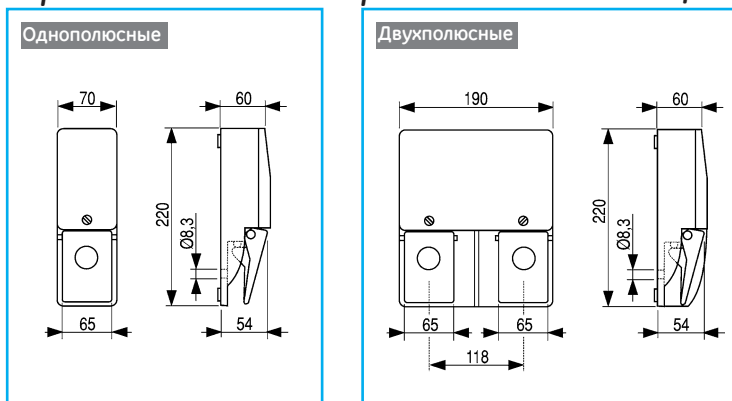

Серия IP – Педальные переключатели без защитных ограничителей

Серия IP – Педальные переключатели с защитными ограничителями

Ножные педальные выключатели с защитой

| |
|---|
| A |
| B |
| C |
| D |
| E |
| F |
| G |
| H |
| I |
| X |