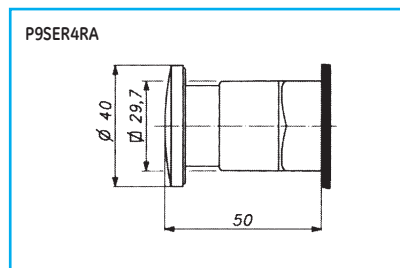

Управляющие элементы круглой формы – контрольные лампы

Устройства управления и сигнализации
диаметром 22 мм

- A
- B
- C
- D
- E**
- F
- G
- H
- I
- X

Управляющие элементы круглой формы – прочие элементы

Управляющие элементы квадратной формы – кнопки