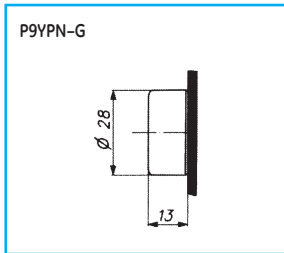

Управляющие элементы круглой формы – кнопки