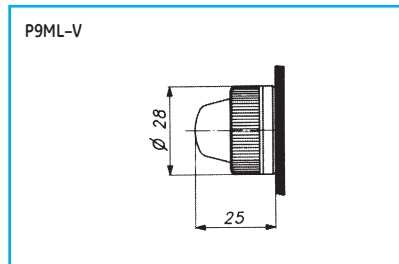

Чертежи с указанием размеров

Управляющие элементы круглой формы – кнопки

Управляющие элементы круглой формы – многопозиционные переключатели

Управляющие элементы круглой формы – кнопки с подсветкой и многопозиционные переключатели

Управляющие элементы круглой формы – контрольные лампы

Устройства управления и сигнализации
диаметром 22 мм

- A
- B
- C
- D
- E**
- F
- G
- H
- I
- X

Управляющие элементы круглой формы – прочие элементы

Управляющие элементы квадратной формы – кнопки