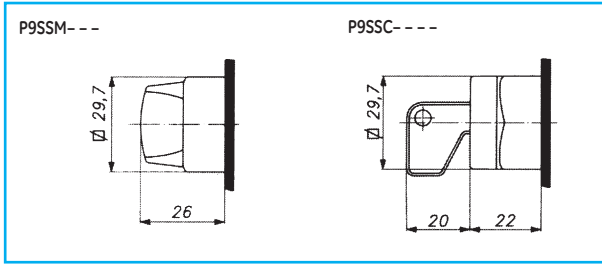

Чертежи с указанием размеров
Управляющие элементы квадратной
формы – многопозиционные переключатели