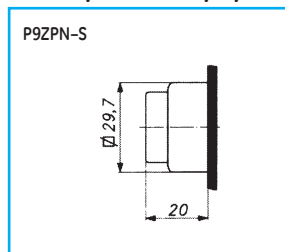

Управляющие элементы круглой формы – многопозиционные переключатели

Управляющие элементы круглой формы – кнопки с подсветкой

Управляющие элементы круглой формы – контрольные лампы

Управляющие элементы квадратной формы – кнопки