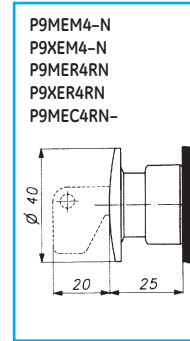

Чертежи с указанием размеров

Управляющие элементы круглой формы – кнопки

Управляющие элементы круглой формы – многопозиционные переключатели

Управляющие элементы круглой формы – кнопки с подсветкой и многопозиционные переключатели

Управляющие элементы круглой формы – контрольные лампы

Устройства управления и сигнализации
диаметром 22 мм

- A
- B
- C
- D
- E**
- F
- G
- H
- I
- X

Управляющие элементы круглой формы – прочие элементы

Управляющие элементы квадратной формы – кнопки