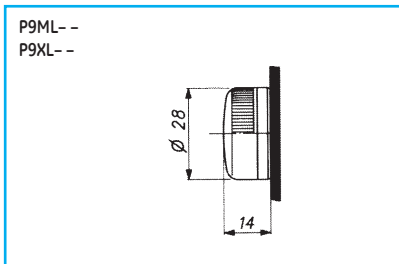

Чертежи с указанием размеров

Управляющие элементы круглой формы – кнопки

Управляющие элементы круглой формы – многопозиционные переключатели

Управляющие элементы круглой формы – кнопки с подсветкой и многопозиционные переключатели

Управляющие элементы круглой формы – контрольные лампы

Устройства управления и сигнализации
диаметром 22 мм

- A
- B
- C
- D
- E**
- F
- G
- H
- I
- X

Управляющие элементы круглой формы – прочие элементы

Управляющие элементы квадратной формы – кнопки