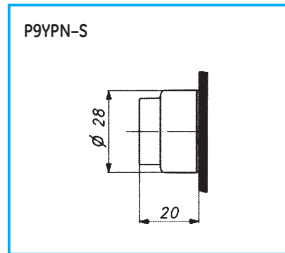

Управляющие элементы круглой формы – кнопки