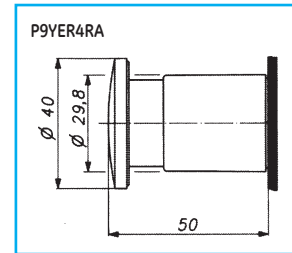

Управляющие элементы круглой формы – кнопки