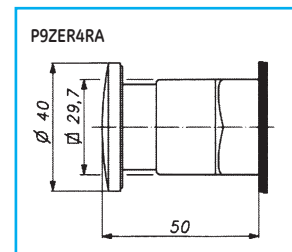

Управляющие элементы круглой формы – многопозиционные переключатели

Управляющие элементы круглой формы – кнопки с подсветкой

Управляющие элементы круглой формы – контрольные лампы

Управляющие элементы квадратной формы – кнопки