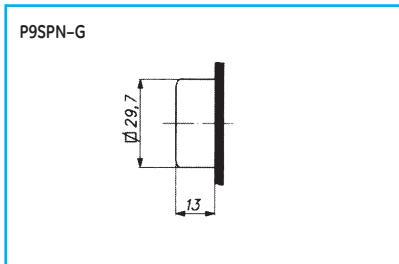

Управляющие элементы круглой формы – контрольные лампы

Устройства управления и сигнализации
диаметром 22 мм

- A
- B
- C
- D
- E**
- F
- G
- H
- I
- X

Управляющие элементы круглой формы – прочие элементы

Управляющие элементы квадратной формы – кнопки