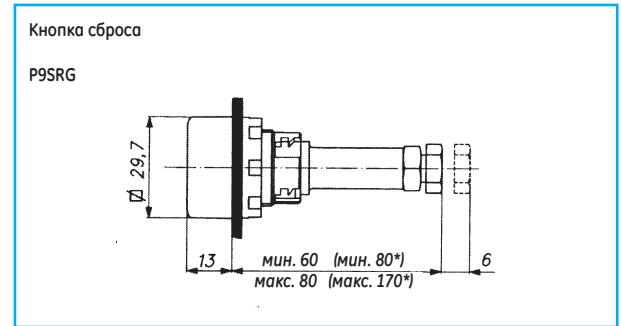

Управляющие элементы квадратной формы – прочие элементы