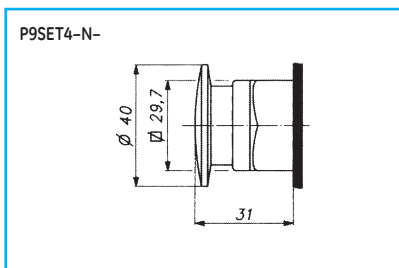

Управляющие элементы круглой формы – контрольные лампы

Устройства управления и сигнализации
диаметром 22 мм

- A
- B
- C
- D
- E**
- F
- G
- H
- I
- X

Управляющие элементы круглой формы – прочие элементы

Управляющие элементы квадратной формы – кнопки