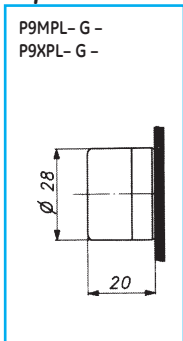

Чертежи с указанием размеров

Управляющие элементы круглой формы – кнопки

Управляющие элементы круглой формы – многопозиционные переключатели

Управляющие элементы круглой формы – кнопки с подсветкой и многопозиционные переключатели

Управляющие элементы круглой формы – контрольные лампы

Устройства управления и сигнализации
диаметром 22 мм

- A
- B
- C
- D
- E**
- F
- G
- H
- I
- X

Управляющие элементы круглой формы – прочие элементы

Управляющие элементы квадратной формы – кнопки