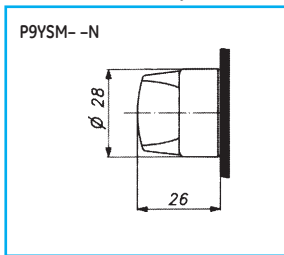

Управляющие элементы круглой формы – многопозиционные переключатели