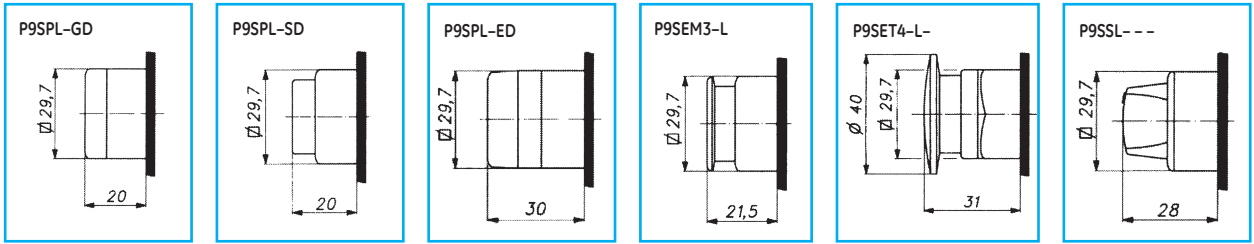

Управляющие элементы квадратной формы – кнопки с подсветкой и многопозиционные переключатели