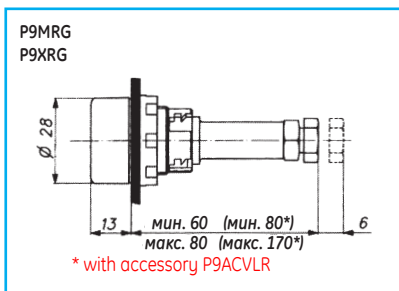

Управляющие элементы круглой формы – контрольные лампы

Устройства управления и сигнализации
диаметром 22 мм

- A
- B
- C
- D
- E**
- F
- G
- H
- I
- X

Управляющие элементы круглой формы – прочие элементы

Управляющие элементы квадратной формы – кнопки