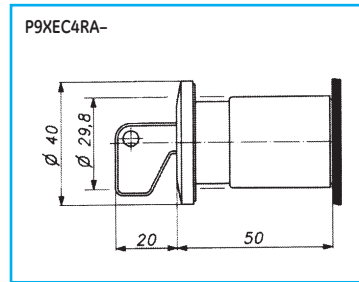

Чертежи с указанием размеров

Управляющие элементы круглой формы – кнопки

Управляющие элементы круглой формы – многопозиционные переключатели

Управляющие элементы круглой формы – кнопки с подсветкой и многопозиционные переключатели

Управляющие элементы круглой формы – контрольные лампы

Устройства управления и сигнализации
диаметром 22 мм

- A
- B
- C
- D
- E**
- F
- G
- H
- I
- X

Управляющие элементы круглой формы – прочие элементы

Управляющие элементы квадратной формы – кнопки