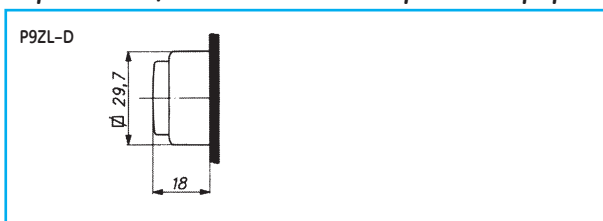

Управляющие элементы квадратной формы – контрольные лампы