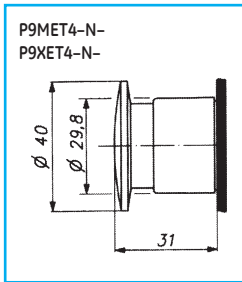

Чертежи с указанием размеров

Управляющие элементы круглой формы – кнопки

Управляющие элементы круглой формы – многопозиционные переключатели

Управляющие элементы круглой формы – кнопки с подсветкой и многопозиционные переключатели

Управляющие элементы круглой формы – контрольные лампы

Устройства управления и сигнализации
диаметром 22 мм

- A
- B
- C
- D
- E**
- F
- G
- H
- I
- X

Управляющие элементы круглой формы – прочие элементы

Управляющие элементы квадратной формы – кнопки