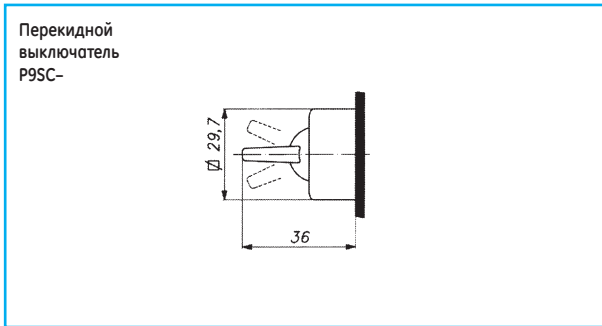

Управляющие элементы квадратной формы – прочие элементы