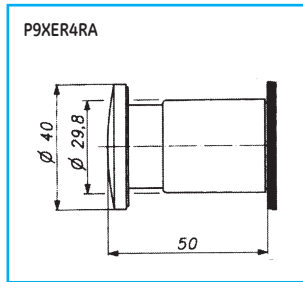

Чертежи с указанием размеров

Управляющие элементы круглой формы – кнопки

Управляющие элементы круглой формы – многопозиционные переключатели

Управляющие элементы круглой формы – кнопки с подсветкой и многопозиционные переключатели

Управляющие элементы круглой формы – контрольные лампы

Устройства управления и сигнализации
диаметром 22 мм

- A
- B
- C
- D
- E**
- F
- G
- H
- I
- X

Управляющие элементы круглой формы – прочие элементы

Управляющие элементы квадратной формы – кнопки