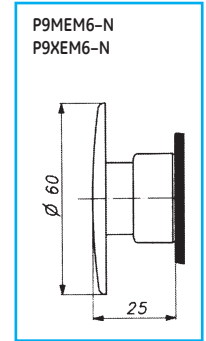

Чертежи с указанием размеров

Управляющие элементы круглой формы – кнопки

Управляющие элементы круглой формы – многопозиционные переключатели

Управляющие элементы круглой формы – кнопки с подсветкой и многопозиционные переключатели

Управляющие элементы круглой формы – контрольные лампы

Устройства управления и сигнализации
диаметром 22 мм

- A
- B
- C
- D
- E**
- F
- G
- H
- I
- X

Управляющие элементы круглой формы – прочие элементы

Управляющие элементы квадратной формы – кнопки