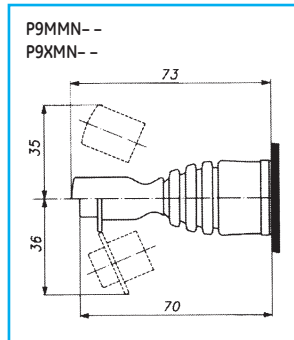

Управляющие элементы круглой формы – контрольные лампы

Устройства управления и сигнализации
диаметром 22 мм

- A
- B
- C
- D
- E**
- F
- G
- H
- I
- X

Управляющие элементы круглой формы – прочие элементы

Управляющие элементы квадратной формы – кнопки

Управляющие элементы квадратной формы – двойные кнопки

Чертежи с указанием размеров
Управляющие элементы квадратной
формы – многопозиционные переключатели

Управляющие элементы квадратной
формы – контрольные лампы