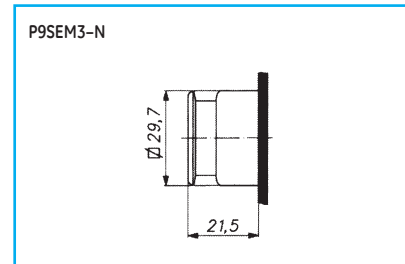

Управляющие элементы круглой формы – контрольные лампы

Устройства управления и сигнализации
диаметром 22 мм

- A
- B
- C
- D
- E**
- F
- G
- H
- I
- X

Управляющие элементы круглой формы – прочие элементы

Управляющие элементы квадратной формы – кнопки