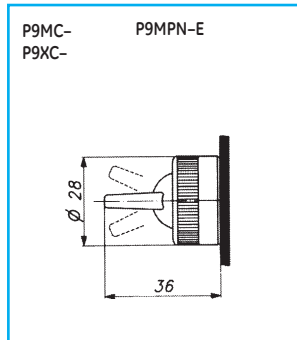

Управляющие элементы круглой формы – контрольные лампы

Устройства управления и сигнализации
диаметром 22 мм

- A
- B
- C
- D
- E**
- F
- G
- H
- I
- X

Управляющие элементы круглой формы – прочие элементы

Управляющие элементы квадратной формы – кнопки