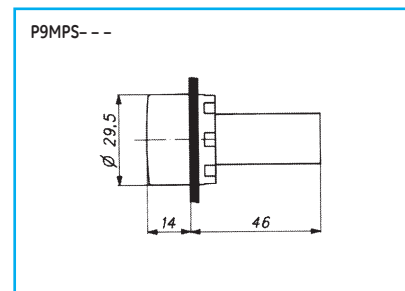

Управляющие элементы круглой формы – контрольные лампы

Устройства управления и сигнализации
диаметром 22 мм

- A
- B
- C
- D
- E**
- F
- G
- H
- I
- X

Управляющие элементы круглой формы – прочие элементы

Управляющие элементы квадратной формы – кнопки