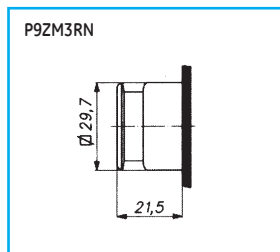

Управляющие элементы круглой формы – многопозиционные переключатели

Управляющие элементы круглой формы – кнопки с подсветкой

Управляющие элементы круглой формы – контрольные лампы

Управляющие элементы квадратной формы – кнопки