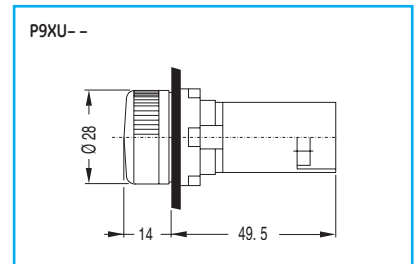

Чертежи с указанием размеров

Управляющие элементы круглой формы – кнопки

Управляющие элементы круглой формы – многопозиционные переключатели

Управляющие элементы круглой формы – кнопки с подсветкой и многопозиционные переключатели

Управляющие элементы круглой формы – контрольные лампы

Устройства управления и сигнализации
диаметром 22 мм

- A
- B
- C
- D
- E**
- F
- G
- H
- I
- X

Управляющие элементы круглой формы – прочие элементы

Управляющие элементы квадратной формы – кнопки