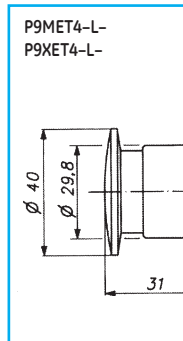

Чертежи с указанием размеров

Управляющие элементы круглой формы – кнопки

Управляющие элементы круглой формы – многопозиционные переключатели

Управляющие элементы круглой формы – кнопки с подсветкой и многопозиционные переключатели

Управляющие элементы круглой формы – контрольные лампы

Устройства управления и сигнализации
диаметром 22 мм

- A
- B
- C
- D
- E**
- F
- G
- H
- I
- X

Управляющие элементы круглой формы – прочие элементы

Управляющие элементы квадратной формы – кнопки