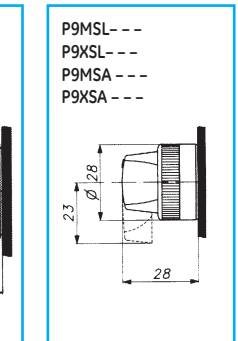

Чертежи с указанием размеров

Управляющие элементы круглой формы – кнопки

Управляющие элементы круглой формы – многопозиционные переключатели

Управляющие элементы круглой формы – кнопки с подсветкой и многопозиционные переключатели

Управляющие элементы круглой формы – контрольные лампы

Устройства управления и сигнализации
диаметром 22 мм

- A
- B
- C
- D
- E**
- F
- G
- H
- I
- X

Управляющие элементы круглой формы – прочие элементы

Управляющие элементы квадратной формы – кнопки