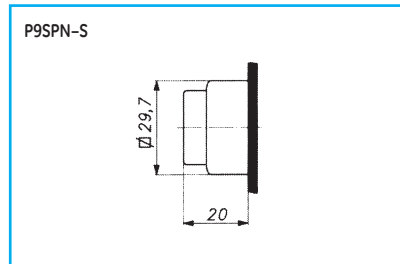

Управляющие элементы круглой формы – контрольные лампы

Устройства управления и сигнализации
диаметром 22 мм

- A
- B
- C
- D
- E**
- F
- G
- H
- I
- X

Управляющие элементы круглой формы – прочие элементы

Управляющие элементы квадратной формы – кнопки