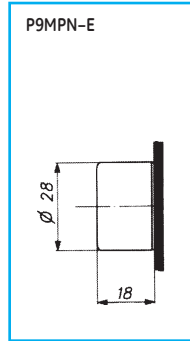

Чертежи с указанием размеров

Управляющие элементы круглой формы – кнопки

Управляющие элементы круглой формы – многопозиционные переключатели

Управляющие элементы круглой формы – кнопки с подсветкой и многопозиционные переключатели

Управляющие элементы круглой формы – контрольные лампы

Устройства управления и сигнализации
диаметром 22 мм

- A
- B
- C
- D
- E**
- F
- G
- H
- I
- X

Управляющие элементы круглой формы – прочие элементы

Управляющие элементы квадратной формы – кнопки