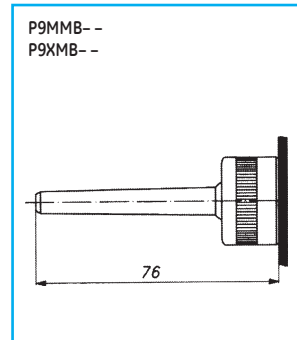

Управляющие элементы круглой формы – контрольные лампы

Устройства управления и сигнализации
диаметром 22 мм

- A
- B
- C
- D
- E**
- F
- G
- H
- I
- X

Управляющие элементы круглой формы – прочие элементы

Управляющие элементы квадратной формы – кнопки

Управляющие элементы квадратной формы – двойные кнопки

Чертежи с указанием размеров
Управляющие элементы квадратной
формы – многопозиционные переключатели

Управляющие элементы квадратной
формы – контрольные лампы