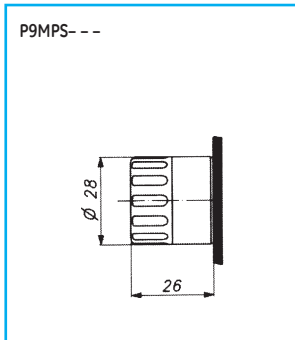

Управляющие элементы круглой формы – контрольные лампы

Устройства управления и сигнализации
диаметром 22 мм

- A
- B
- C
- D
- E**
- F
- G
- H
- I
- X

Управляющие элементы круглой формы – прочие элементы

Управляющие элементы квадратной формы – кнопки