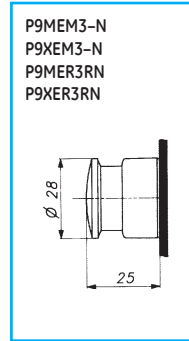

Чертежи с указанием размеров

Управляющие элементы круглой формы – кнопки

Управляющие элементы круглой формы – многопозиционные переключатели

Управляющие элементы круглой формы – кнопки с подсветкой и многопозиционные переключатели

Управляющие элементы круглой формы – контрольные лампы

Устройства управления и сигнализации
диаметром 22 мм

- A
- B
- C
- D
- E**
- F
- G
- H
- I
- X

Управляющие элементы круглой формы – прочие элементы

Управляющие элементы квадратной формы – кнопки