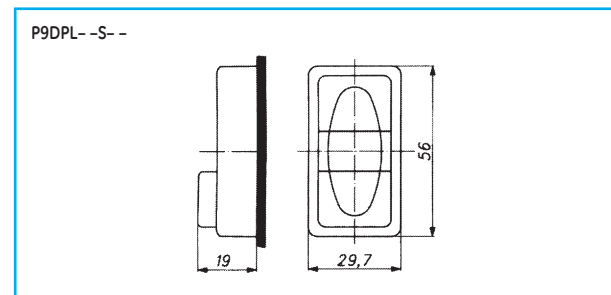

Управляющие элементы квадратной формы – двойные кнопки