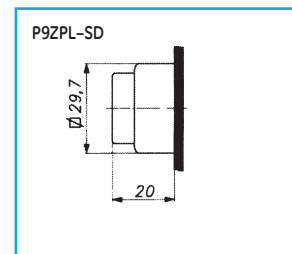

Управляющие элементы квадратной формы – кнопки с подсветкой