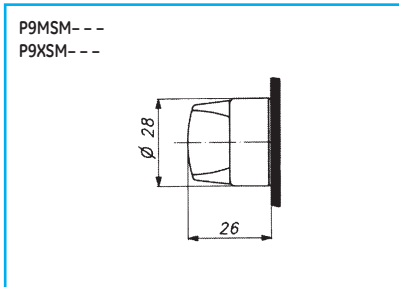

Чертежи с указанием размеров

Управляющие элементы круглой формы – кнопки

Управляющие элементы круглой формы – многопозиционные переключатели

Управляющие элементы круглой формы – кнопки с подсветкой и многопозиционные переключатели