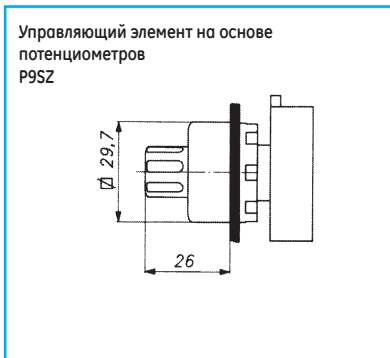

Управляющие элементы квадратной формы – прочие элементы