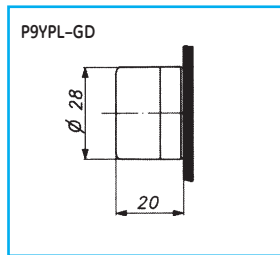

Управляющие элементы круглой формы – кнопки с подсветкой