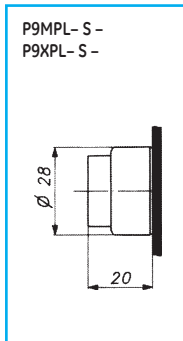

Чертежи с указанием размеров

Управляющие элементы круглой формы – кнопки

Управляющие элементы круглой формы – многопозиционные переключатели

Управляющие элементы круглой формы – кнопки с подсветкой и многопозиционные переключатели

Управляющие элементы круглой формы – контрольные лампы

Устройства управления и сигнализации
диаметром 22 мм

- A
- B
- C
- D
- E**
- F
- G
- H
- I
- X

Управляющие элементы круглой формы – прочие элементы

Управляющие элементы квадратной формы – кнопки