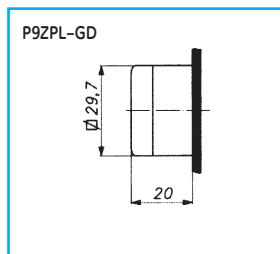

Управляющие элементы квадратной формы – кнопки с подсветкой