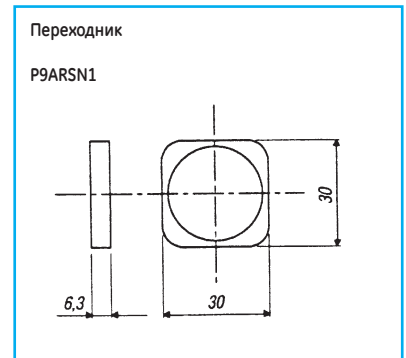

Управляющие элементы квадратной формы – прочие элементы