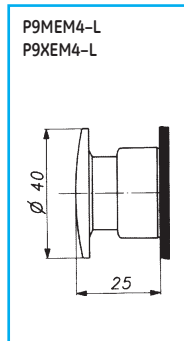

Чертежи с указанием размеров

Управляющие элементы круглой формы – кнопки

Управляющие элементы круглой формы – многопозиционные переключатели

Управляющие элементы круглой формы – кнопки с подсветкой и многопозиционные переключатели

Управляющие элементы круглой формы – контрольные лампы

Устройства управления и сигнализации
диаметром 22 мм

- A
- B
- C
- D
- E**
- F
- G
- H
- I
- X

Управляющие элементы круглой формы – прочие элементы

Управляющие элементы квадратной формы – кнопки