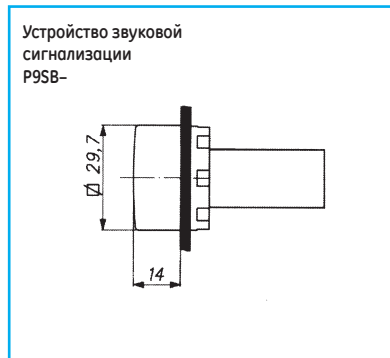

Управляющие элементы квадратной формы – прочие элементы