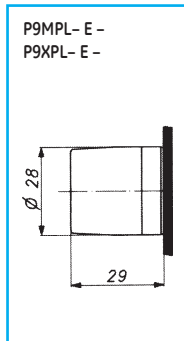

Чертежи с указанием размеров

Управляющие элементы круглой формы – кнопки

Управляющие элементы круглой формы – многопозиционные переключатели

Управляющие элементы круглой формы – кнопки с подсветкой и многопозиционные переключатели

Управляющие элементы круглой формы – контрольные лампы

Устройства управления и сигнализации
диаметром 22 мм

- A
- B
- C
- D
- E**
- F
- G
- H
- I
- X

Управляющие элементы круглой формы – прочие элементы

Управляющие элементы квадратной формы – кнопки