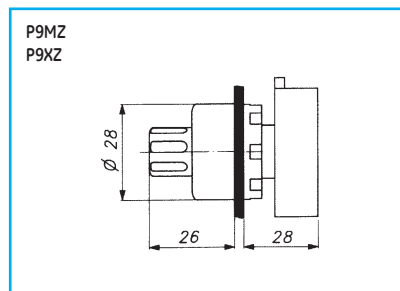

Управляющие элементы круглой формы – контрольные лампы

Устройства управления и сигнализации
диаметром 22 мм

- A
- B
- C
- D
- E**
- F
- G
- H
- I
- X

Управляющие элементы круглой формы – прочие элементы

Управляющие элементы квадратной формы – кнопки