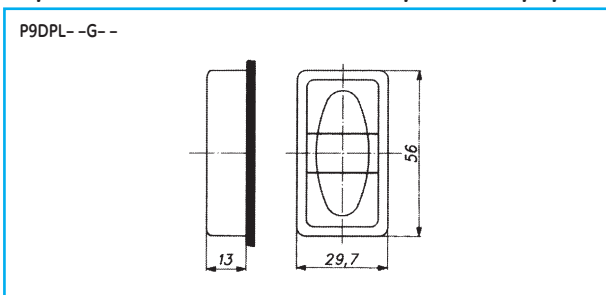

Управляющие элементы квадратной формы – двойные кнопки