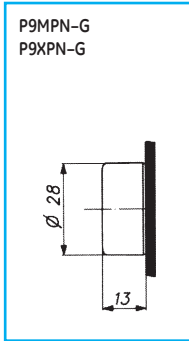

Чертежи с указанием размеров

Управляющие элементы круглой формы – кнопки

Управляющие элементы круглой формы – многопозиционные переключатели

Управляющие элементы круглой формы – кнопки с подсветкой и многопозиционные переключатели

Управляющие элементы круглой формы – контрольные лампы

Устройства управления и сигнализации
диаметром 22 мм

- A
- B
- C
- D
- E**
- F
- G
- H
- I
- X

Управляющие элементы круглой формы – прочие элементы

Управляющие элементы квадратной формы – кнопки