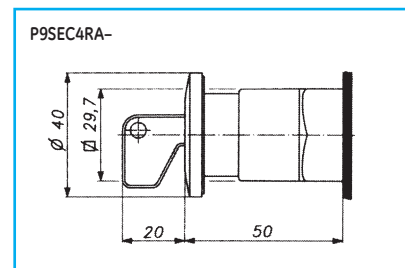

Управляющие элементы круглой формы – контрольные лампы

Устройства управления и сигнализации
диаметром 22 мм

- A
- B
- C
- D
- E**
- F
- G
- H
- I
- X

Управляющие элементы круглой формы – прочие элементы

Управляющие элементы квадратной формы – кнопки