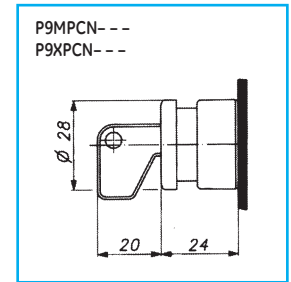

Чертежи с указанием размеров

Управляющие элементы круглой формы – кнопки

Управляющие элементы круглой формы – многопозиционные переключатели

Управляющие элементы круглой формы – кнопки с подсветкой и многопозиционные переключатели

Управляющие элементы круглой формы – контрольные лампы

Устройства управления и сигнализации
диаметром 22 мм

- A
- B
- C
- D
- E**
- F
- G
- H
- I
- X

Управляющие элементы круглой формы – прочие элементы

Управляющие элементы квадратной формы – кнопки