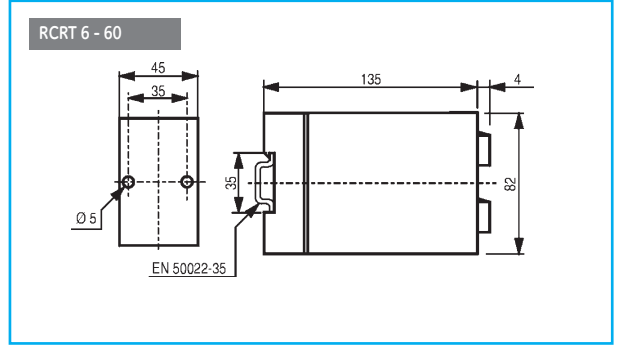

Чертежи с указанием размеров

Серии DM и NMV

Серия D

Дифференциальные трансформаторы

ТИП	A	B	C	D	E	F
WKA-35	35	75	99	42	92	33.5
WKA-70	70	98	132	60.5	115	33.5
WKA-105	105	141	175	82	158	33.5
WKA-140	140	183	218	103.5	200	33.5
WKA-210	210	270	309	150	290	43
WKAT-35	35	75	99	42	92	33.5
WKAT-70	70	98	132	60.5	115	33.5
WKAT-105	105	141	175	82	158	33.5
WKAT-140	140	183	218	103.5	200	33.5
WKAT-210	210	270	309	150	290	43

Выносной потенциометр

Чертежи с указанием размеров

A

B

C

D

E

F