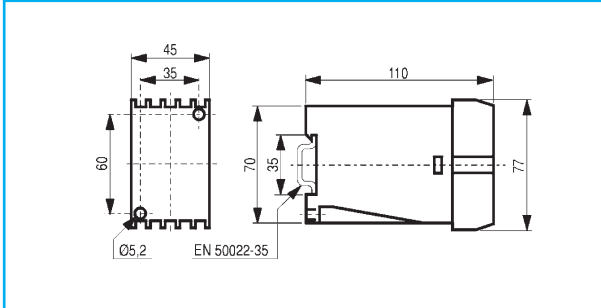

Чертежи с указанием размеров

Серии DM и NMV

Серия D

Дифференциальные трансформаторы

ТИП	A	B	C	D	E	F
WKA-35	35	75	99	42	92	33.5
WKA-70	70	98	132	60.5	115	33.5
WKA-105	105	141	175	82	158	33.5
WKA-140	140	183	218	103.5	200	33.5
WKA-210	210	270	309	150	290	43
WKAT-35	35	75	99	42	92	33.5
WKAT-70	70	98	132	60.5	115	33.5
WKAT-105	105	141	175	82	158	33.5
WKAT-140	140	183	218	103.5	200	33.5
WKAT-210	210	270	309	150	290	43

Выносной потенциометр

Чертежи с указанием размеров

A

B

C

D

E

F