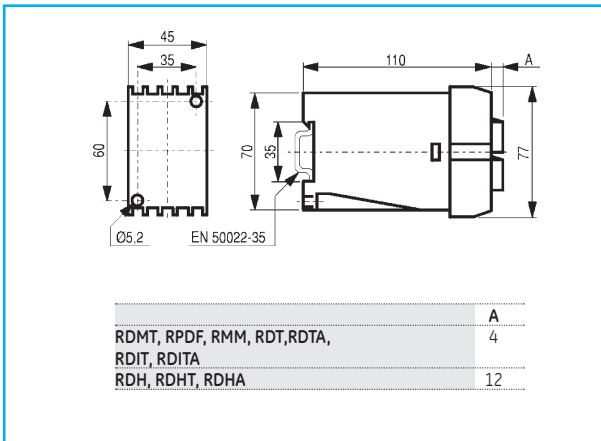

Чертежи с указанием размеров

Серии DM и NMV

Серия D

Дифференциальные трансформаторы

ТИП	A	B	C	D	E	F
WKA-35	35	75	99	42	92	33.5
WKA-70	70	98	132	60.5	115	33.5
WKA-105	105	141	175	82	158	33.5
WKA-140	140	183	218	103.5	200	33.5
WKA-210	210	270	309	150	290	43
WKAT-35	35	75	99	42	92	33.5
WKAT-70	70	98	132	60.5	115	33.5
WKAT-105	105	141	175	82	158	33.5
WKAT-140	140	183	218	103.5	200	33.5
WKAT-210	210	270	309	150	290	43

Выносной потенциометр

Чертежи с указанием размеров

A

B

C

D

E

F