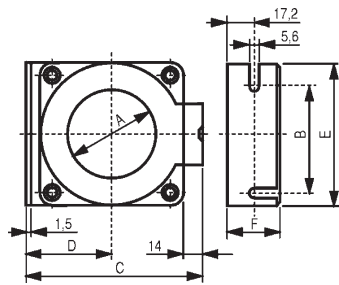

Чертежи с указанием размеров

Серии DM и NMV

Серия D

Дифференциальные трансформаторы

ТИП	A	B	C	D	E	F
WKA-35	35	75	99	42	92	33.5
WKA-70	70	98	132	60.5	115	33.5
WKA-105	105	141	175	82	158	33.5
WKA-140	140	183	218	103.5	200	33.5
WKA-210	210	270	309	150	290	43
WKAT-35	35	75	99	42	92	33.5
WKAT-70	70	98	132	60.5	115	33.5
WKAT-105	105	141	175	82	158	33.5
WKAT-140	140	183	218	103.5	200	33.5
WKAT-210	210	270	309	150	290	43

Выносной потенциометр

Чертежи с указанием размеров

A

B

C

D

E

F