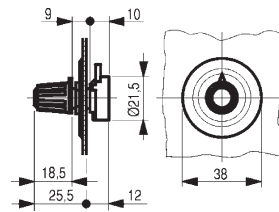

Чертежи с указанием размеров

Серии DM и NMV

Серия D

Дифференциальные трансформаторы

ТИП	A	B	C	D	E	F
WKA-35	35	75	99	42	92	33.5
WKA-70	70	98	132	60.5	115	33.5
WKA-105	105	141	175	82	158	33.5
WKA-140	140	183	218	103.5	200	33.5
WKA-210	210	270	309	150	290	43
WKAT-35	35	75	99	42	92	33.5
WKAT-70	70	98	132	60.5	115	33.5
WKAT-105	105	141	175	82	158	33.5
WKAT-140	140	183	218	103.5	200	33.5
WKAT-210	210	270	309	150	290	43

Выносной потенциометр

Чертежи с указанием размеров

A

B

C

D

E

F