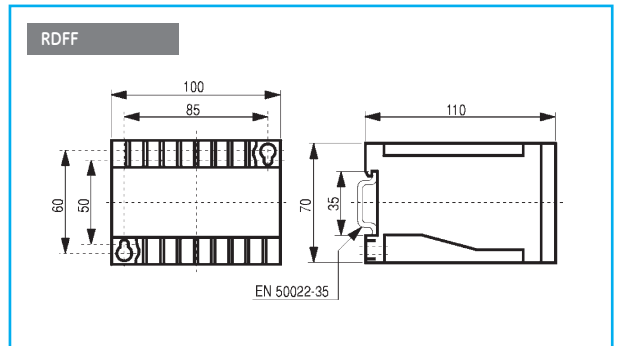

Чертежи с указанием размеров

Серии DM и NMV

Серия D

Дифференциальные трансформаторы

ТИП	A	B	C	D	E	F
WKA-35	35	75	99	42	92	33.5
WKA-70	70	98	132	60.5	115	33.5
WKA-105	105	141	175	82	158	33.5
WKA-140	140	183	218	103.5	200	33.5
WKA-210	210	270	309	150	290	43
WKAT-35	35	75	99	42	92	33.5
WKAT-70	70	98	132	60.5	115	33.5
WKAT-105	105	141	175	82	158	33.5
WKAT-140	140	183	218	103.5	200	33.5
WKAT-210	210	270	309	150	290	43

Выносной потенциометр

Чертежи с указанием размеров

A

B

C

D

E

F