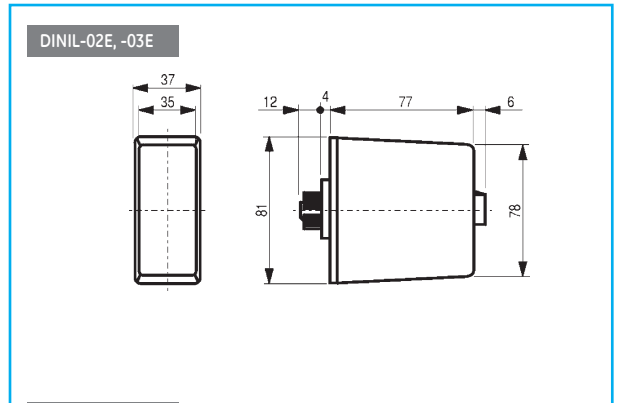

Чертежи с указанием размеров

Серии DM и NMV

Серия D

Дифференциальные трансформаторы

ТИП	A	B	C	D	E	F
WKA-35	35	75	99	42	92	33.5
WKA-70	70	98	132	60.5	115	33.5
WKA-105	105	141	175	82	158	33.5
WKA-140	140	183	218	103.5	200	33.5
WKA-210	210	270	309	150	290	43
WKAT-35	35	75	99	42	92	33.5
WKAT-70	70	98	132	60.5	115	33.5
WKAT-105	105	141	175	82	158	33.5
WKAT-140	140	183	218	103.5	200	33.5
WKAT-210	210	270	309	150	290	43

Выносной потенциометр

Чертежи с указанием размеров

A

B

C

D

E

F