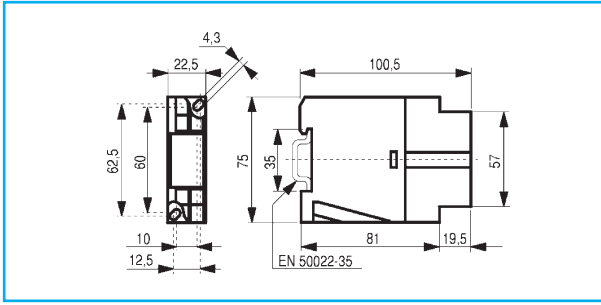

Чертежи с указанием размеров

Серии DM и NMV

Серия D

Дифференциальные трансформаторы

ТИП	A	B	C	D	E	F
WKA-35	35	75	99	42	92	33.5
WKA-70	70	98	132	60.5	115	33.5
WKA-105	105	141	175	82	158	33.5
WKA-140	140	183	218	103.5	200	33.5
WKA-210	210	270	309	150	290	43
WKAT-35	35	75	99	42	92	33.5
WKAT-70	70	98	132	60.5	115	33.5
WKAT-105	105	141	175	82	158	33.5
WKAT-140	140	183	218	103.5	200	33.5
WKAT-210	210	270	309	150	290	43

Выносной потенциометр

Чертежи с указанием размеров

A

B

C

D

E

F