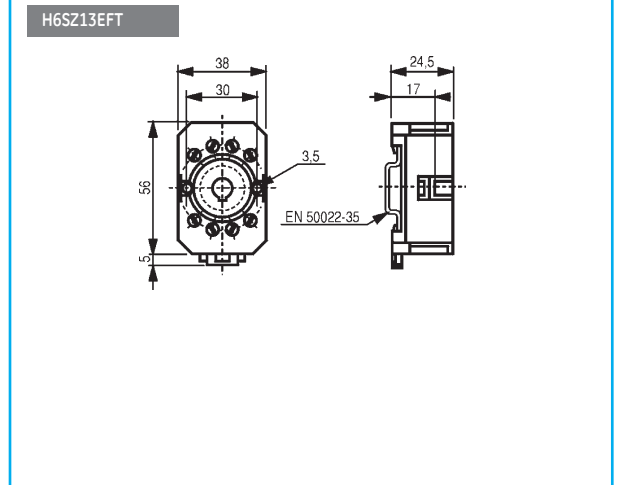

Чертежи с указанием размеров

Серии DM и NMV

Серия D

Дифференциальные трансформаторы

ТИП	A	B	C	D	E	F
WKA-35	35	75	99	42	92	33.5
WKA-70	70	98	132	60.5	115	33.5
WKA-105	105	141	175	82	158	33.5
WKA-140	140	183	218	103.5	200	33.5
WKA-210	210	270	309	150	290	43
WKAT-35	35	75	99	42	92	33.5
WKAT-70	70	98	132	60.5	115	33.5
WKAT-105	105	141	175	82	158	33.5
WKAT-140	140	183	218	103.5	200	33.5
WKAT-210	210	270	309	150	290	43

Выносной потенциометр

Чертежи с указанием размеров

A

B

C

D

E

F