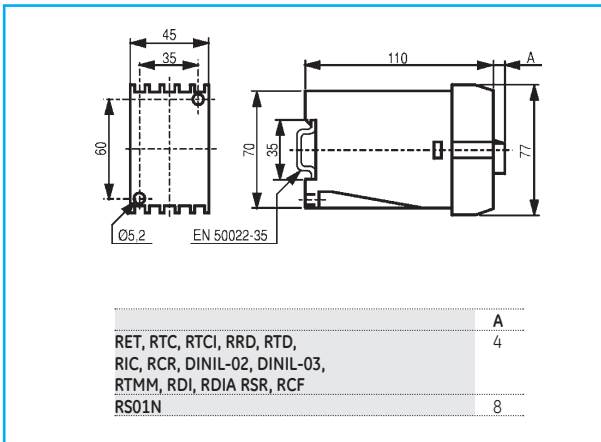

Чертежи с указанием размеров

Серии DM и NMV

Серия D

Дифференциальные трансформаторы

ТИП	A	B	C	D	E	F
WKA-35	35	75	99	42	92	33.5
WKA-70	70	98	132	60.5	115	33.5
WKA-105	105	141	175	82	158	33.5
WKA-140	140	183	218	103.5	200	33.5
WKA-210	210	270	309	150	290	43
WKAT-35	35	75	99	42	92	33.5
WKAT-70	70	98	132	60.5	115	33.5
WKAT-105	105	141	175	82	158	33.5
WKAT-140	140	183	218	103.5	200	33.5
WKAT-210	210	270	309	150	290	43

Выносной потенциометр

Чертежи с указанием размеров

A

B

C

D

E

F