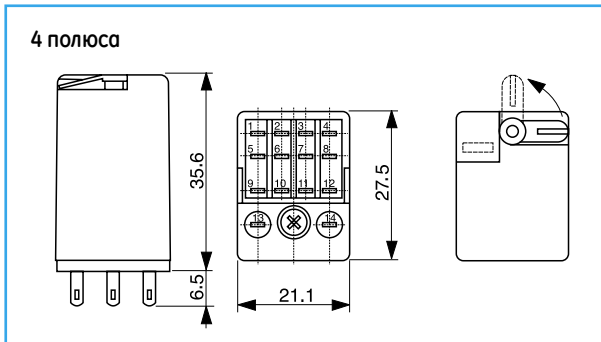

Размеры

Малогабаритные

Стандартные 8-11 штырьковые

## Интерфейсные реле

Разъем для печатных плат  
малогобаритных реле

A

B

C

D

E

F