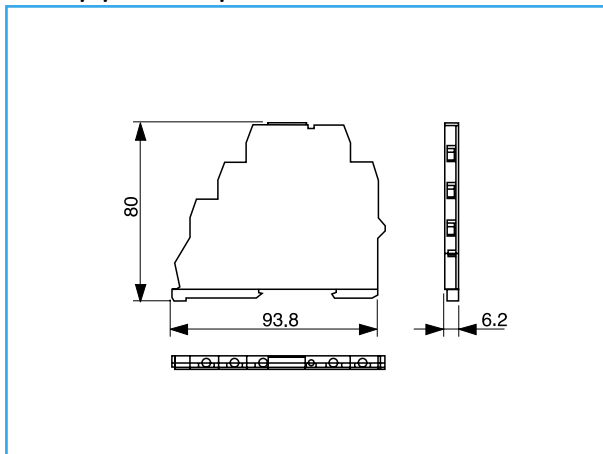

Размеры

Малогабаритные

Стандартные 8-11 штырьковые

## Интерфейсные реле

Разъем для печатных плат  
малогобаритных реле

A

B

C

D

E

F