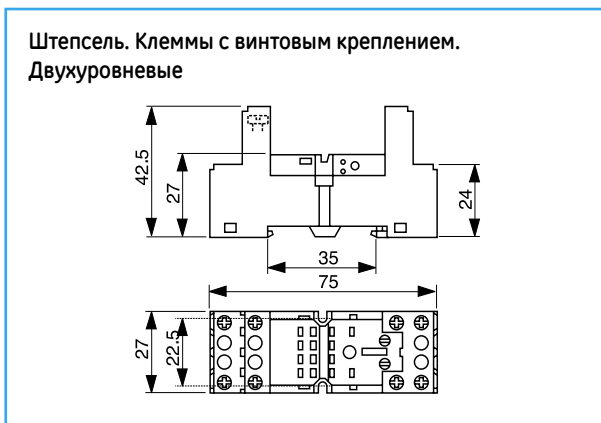

Размеры

Малогабаритные

Стандартные 8-11 штырьковые

## Интерфейсные реле

Разъем для печатных плат  
малогобаритных реле

A

B

C

D

E

F