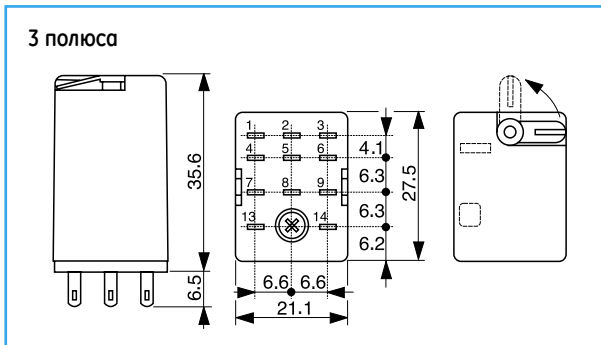

Размеры

Малогабаритные

Стандартные 8-11 штырьковые

## Интерфейсные реле

Разъем для печатных плат  
малогобаритных реле

A

B

C

D

E

F