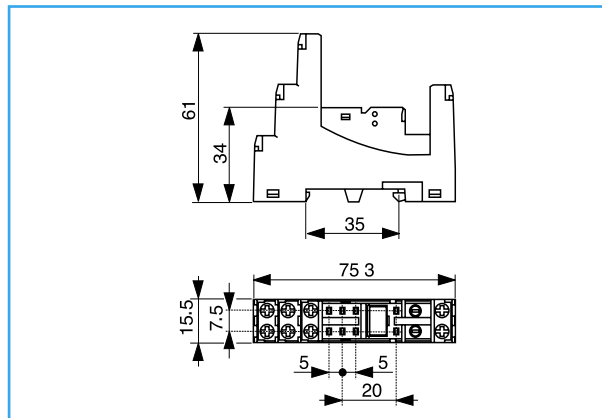

Размеры

Малогабаритные

Стандартные 8-11 штырьковые

## Интерфейсные реле

Разъем для печатных плат  
малогобаритных реле

A

B

C

D

E

F