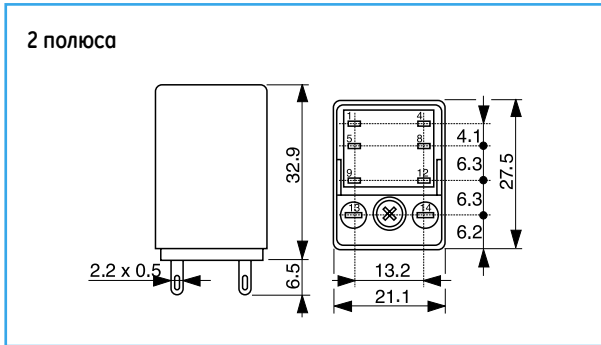

Размеры

Малогабаритные

Стандартные 8-11 штырьковые

## Интерфейсные реле

Разъем для печатных плат  
малогобаритных реле

A

B

C

D

E

F