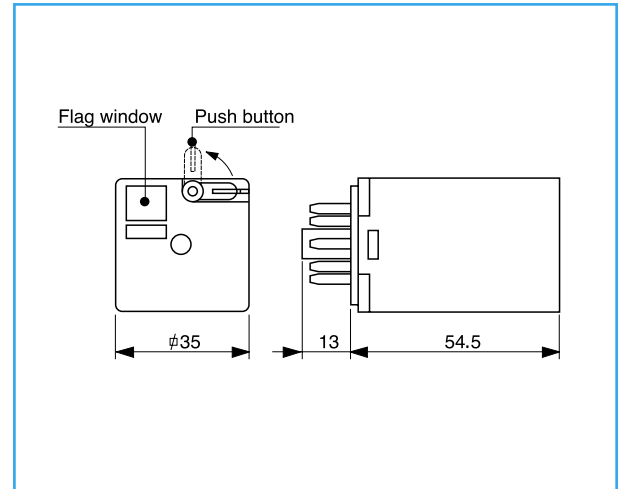

Размеры

Малогабаритные

Стандартные 8-11 штырьковые

## Интерфейсные реле

Разъем для печатных плат  
малогобаритных реле

A

B

C

D

E

F