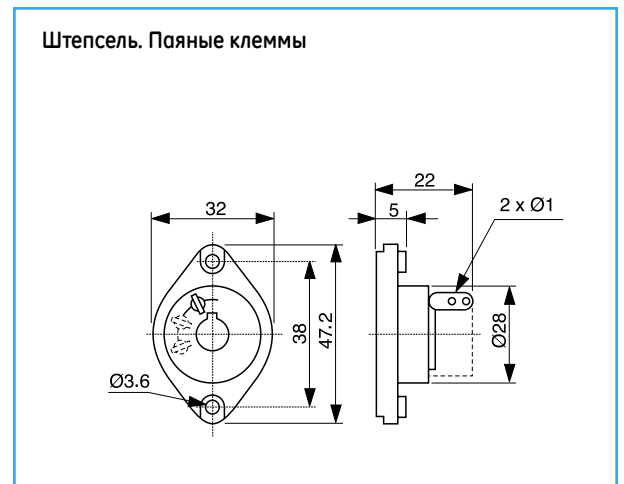

Размеры

Малогабаритные

Стандартные 8-11 штырьковые

## Интерфейсные реле

Разъем для печатных плат  
малогобаритных реле

A

B

C

D

E

F